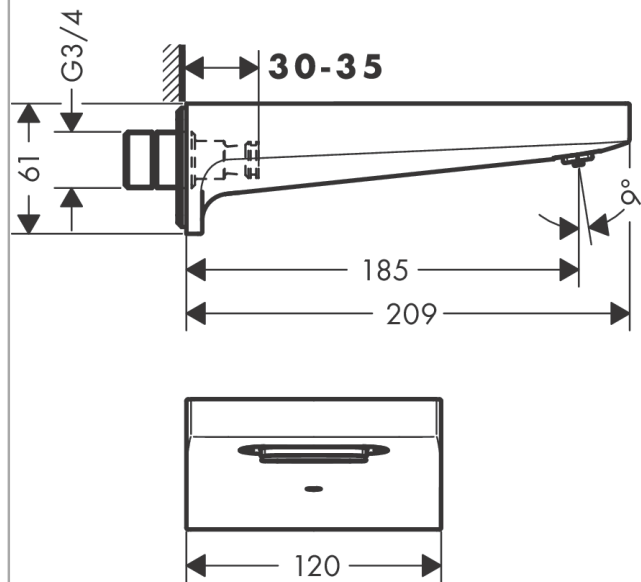

Metropol

Излив на ванну

Поверхности : **хром** Артикульный номер: **32543000**

Описание

Характеристики

- выступ 185 мм
- настенный монтаж
- расход воды: 28 л/мин
- тип струи: ливневая струя

Технология

Продукт

Чертеж

График расхода воды

Q = l/min 0 3 6 9 12 15 18 21 24 27 30
Q = l/sec 0 0,1 0,2 0,3 0,4 0,5

Расход измерен практически с помощью соответствующей арматуры (термостат/смеситель/скрытый клапан).