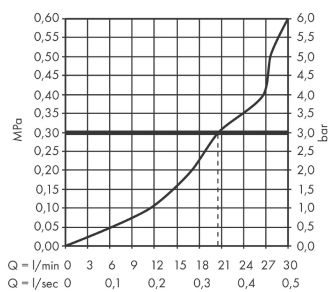

Чертеж

График расхода воды

Q = l/min 0 3 6 9 12 15 18 21 24 27 30
Q = l/sec 0 0,1 0,2 0,3 0,4 0,5

Расход измерен практически с помощью соответствующей арматуры (термостат/смеситель/скрытый клапан).