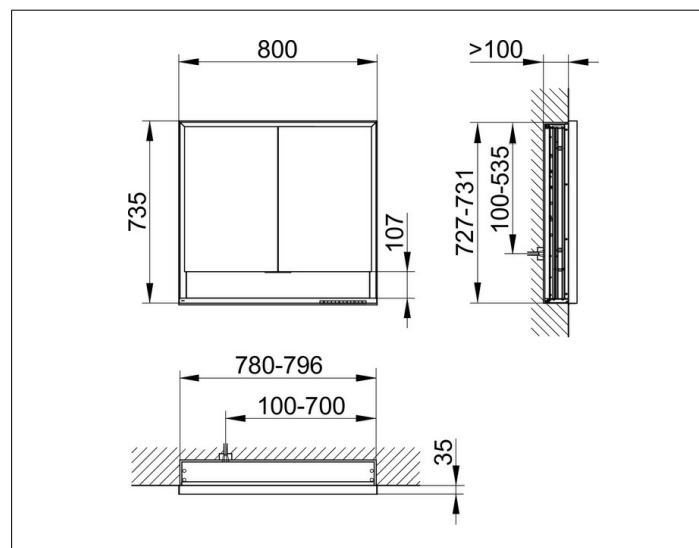

**Royal Lumos**

14332171304 Зеркальный шкаф

**ИЗДЕЛИЕ****ЧЕРТЕЖ****ОПИСАНИЕ ИЗДЕЛИЯ**

для встраиваемого монтажа, с подогревом,  
 бесступенчатая настройка тона подсветки от 2700  
 Кельвин (теплая белая) до 6500 Кельвин (дневной свет),  
 2 поворотные дверцы с двусторонним озеркаливанием  
 стекла, корпус из анодированного серебристого алюминия,  
 задняя стенка зеркальная

800 x 735 x 130 mm