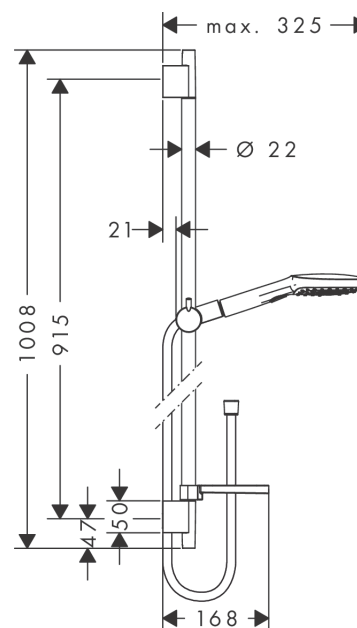

Raindance Select E

Душевой набор 120 3jet со штангой 90 см и мыльницей

Поверхности : **хром** Артикульный номер: **26621000**

Описание

Характеристики

- состоит из: ручной душ, душевая штанга, шланг для душа, ползунок, мыльница
- размер душевого диска: 120 мм
- тип струи: RainAir, Rain, Whirl
- удобное переключение типов струи с помощью кнопки Select
- со стороны душа упорный подшипник, предотвращающий перекручивание душевого шланга
- держатель ручного душа регулируется в пределах 90°, поворачивается вправо и влево, перемещается вверх и вниз
- максимальный расход воды при 3 бар: 15 л/мин
- хромированные настенные крепления из пластика

Технология

Продукт

Чертеж

Raindance Select E

Душевой набор 120 3jet со штангой 90 см и мыльницей

Поверхности : хром Артикулный номер: 26621000

График расхода воды

Расход измерен практически с помощью соответствующей арматуры (термостат/смеситель/скрытый клапан).

Raindance Select E
Душевой набор 120 3jet со штангой 90 см и мыльницей
 Поверхности : **хром** Артикульный номер: **26621000**

Пример монтажа