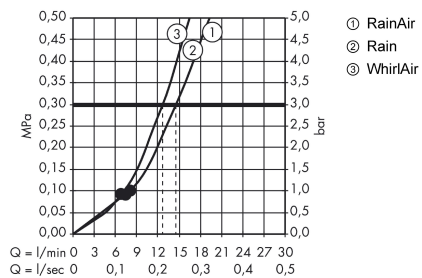

Технология

Продукт

Чертеж

Raindance Select E

Душевой набор 120 3jet со штангой 90 см и мыльницей

Поверхности : хром Артикулный номер: 26621000

График расхода воды

Расход измерен практически с помощью соответствующей арматуры (термостат/смеситель/скрытый клапан).