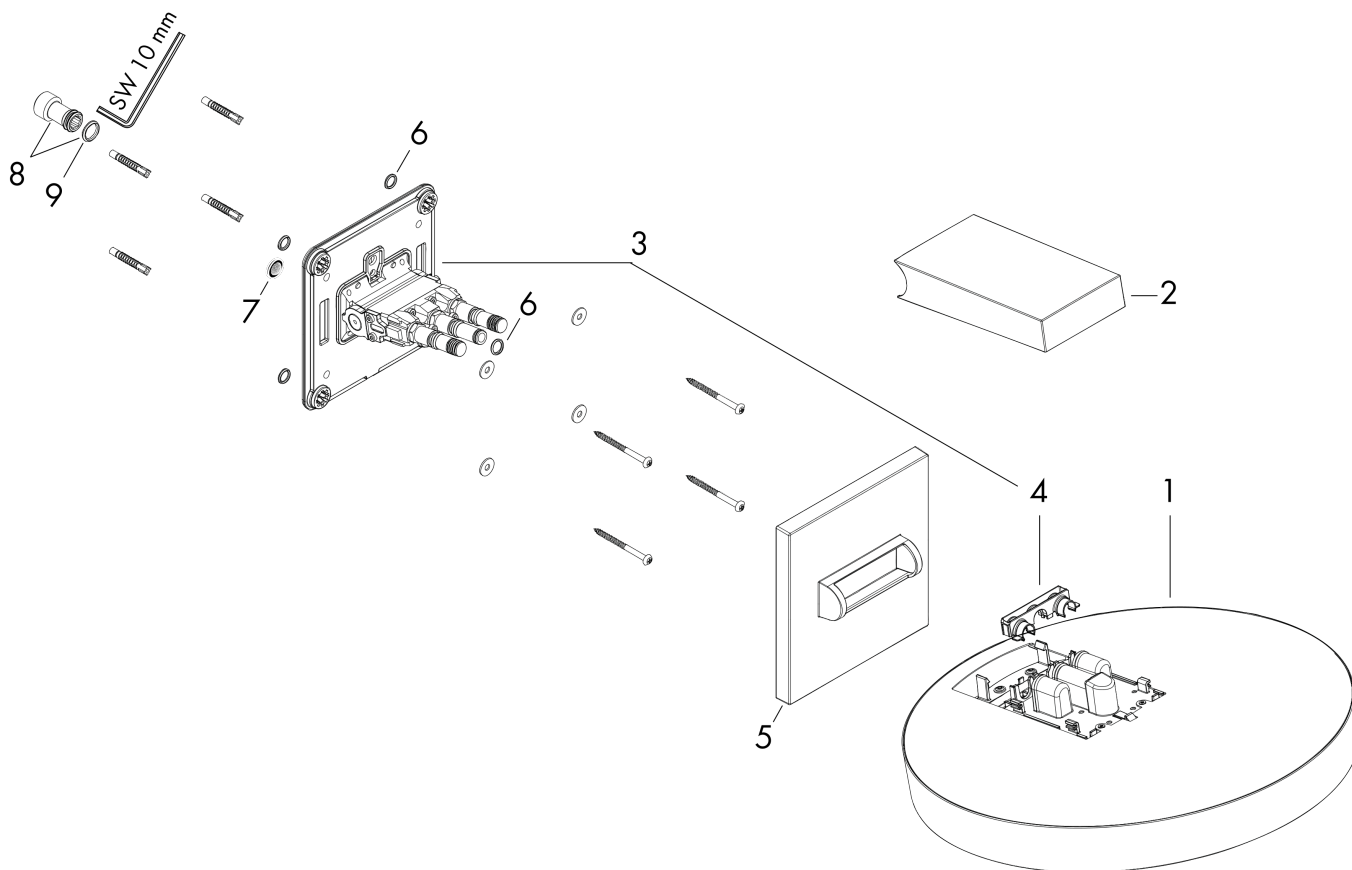

Rainfinity**Верхний душ 360 1jet с настенным креплением**Поверхность: **Матовый черный хром** Артикульный номер: **26230340****Описание****Характеристики**

- состоит из: верхний душ, настенный разъем
- размер головки душа: 360 мм
- тип струи: PowderRain
- выступ 381 мм
- средний распылительный диск: 205 мм
- Рамка: металл
- материал душевого диска: алюминий
- поверхность душевого диска: графит
- Регулировка душа по вертикали в пределах 10-30°
- максимальный объем расхода воды при 3 барах: 21 л/мин
- объем расхода воды струи PowderRain (при 3 барах): 21 л/мин
- функционирование от: 16,5 л/мин
- минимальное гидравлическое давление: 2 бара
- верхний душ снимается для чистки
- монтаж: стена
- соединительная резьба G $\frac{1}{2}$
- не подходит для проточных водонагревателей

Технология**Награды за дизайн**reddot award 2019
best of the best**Продукт****Чертеж**

Rainfinity

Верхний душ 360 1jet с настенным креплением

Поверхность: Матовый черный хром Артикул: 26230340

График расхода воды

Расход измерен практически с помощью соответствующей арматуры (термостат/смеситель/скрытый клапан).

Rainfinity

Верхний душ 360 1jet с настенным креплением

Поверхность: **Матовый черный хром** Артикульный номер: **26230340**

Покомпонентное изображение

Год выпуска: >01/21

Rainfinity

Верхний душ 360 1jet с настенным креплением

Поверхность: **Матовый черный хром** Артикульный номер: **26230340**

Перечень запасных частей

Год выпуска: >01/21