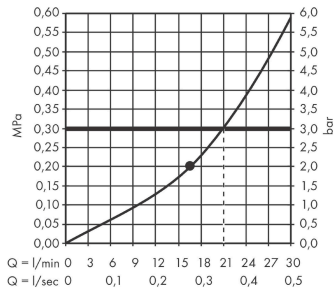

Rainfinity**Верхний душ 360 1jet с настенным креплением**Поверхность: **Матовый черный хром** Артикульный номер: **26230340****Описание****Характеристики**

- состоит из: верхний душ, настенный разъем
- размер головки душа: 360 мм
- тип струи: PowderRain
- выступ 381 мм
- средний распылительный диск: 205 мм
- Рамка: металл
- материал душевого диска: алюминий
- поверхность душевого диска: графит
- Регулировка душа по вертикали в пределах 10-30°
- максимальный объем расхода воды при 3 барах: 21 л/мин
- объем расхода воды струи PowderRain (при 3 барах): 21 л/мин
- функционирование от: 16,5 л/мин
- минимальное гидравлическое давление: 2 бара
- верхний душ снимается для чистки
- монтаж: стена
- соединительная резьба G $\frac{1}{2}$
- не подходит для проточных водонагревателей

Технология**Награды за дизайн**reddot award 2019
best of the best**Продукт****Чертеж**

Rainfinity

Верхний душ 360 1jet с настенным креплением

Поверхность: Матовый черный хром Артикул: 26230340

График расхода воды