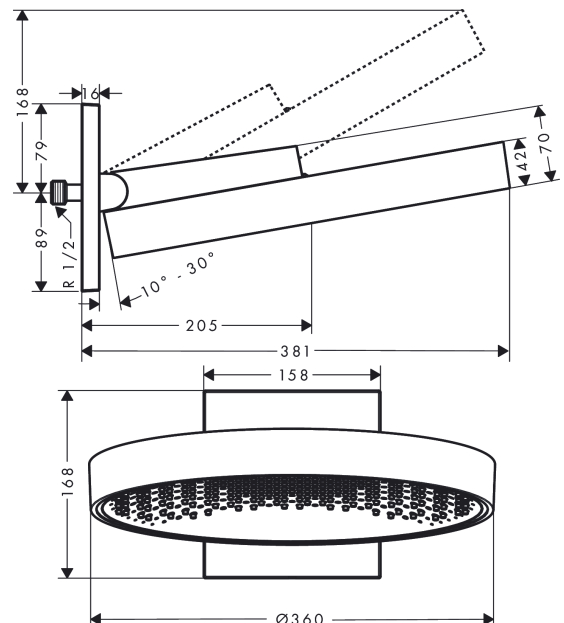

Rainfinity**Верхний душ 360 1jet с настенным креплением**Поверхность: **Матовый черный хром** Артикульный номер: **26230340****Описание****Характеристики**

- состоит из: верхний душ, настенный разъем
- размер головки душа: 360 мм
- тип струи: PowderRain
- выступ 381 мм
- средний распылительный диск: 205 мм
- Рамка: металл
- материал душевого диска: алюминий
- поверхность душевого диска: графит
- Регулировка душа по вертикали в пределах 10-30°
- максимальный объем расхода воды при 3 барах: 21 л/мин
- объем расхода воды струи PowderRain (при 3 барах): 21 л/мин
- функционирование от: 16,5 л/мин
- минимальное гидравлическое давление: 2 бара
- верхний душ снимается для чистки
- монтаж: стена
- соединительная резьба G $\frac{1}{2}$
- не подходит для проточных водонагревателей

Технология**Награды за дизайн**reddot award 2019
best of the best**Продукт****Чертеж**

Rainfinity

Верхний душ 360 1jet с настенным креплением

Поверхность: Матовый черный хром Артикул: 26230340

График расхода воды

Расход измерен практически с помощью соответствующей арматуры (термостат/смеситель/скрытый клапан).

Rainfinity

Верхний душ 360 1jet с настенным креплением

Поверхность: **Матовый черный хром** Артикульный номер: **26230340**

Позиция	Описание	Артикульный номер	PC	PU
1	head shower	93666340	-	1
2	cover	93524340	-	1
3	installation unit cpl.	94677000	-	1
4	cramp	93525000	-	1
5	escutcheon	93523340	-	1
6	O-ring 9x2	98119000	-	1
7	filter packing	94246000	-	1
8	connecting thread	94673000	-	1
9	O-ring 13x2,5	98428000	-	1