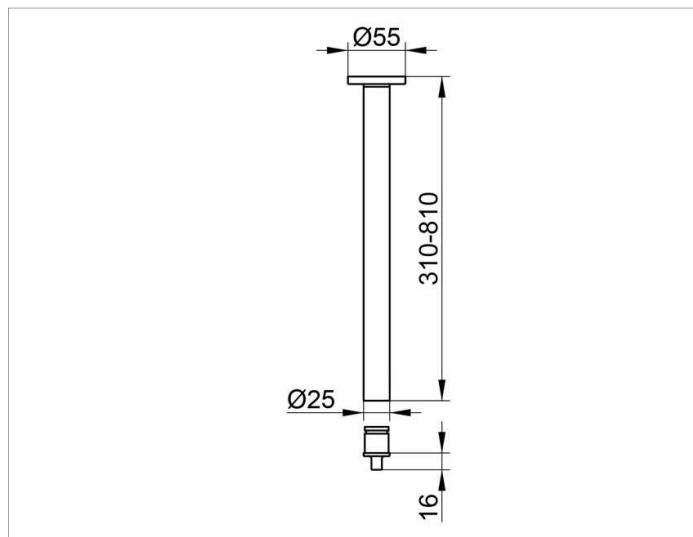

Plan

14941170700 Комплект штанг к потолку

ИЗДЕЛИЕ

ЧЕРТЕЖ

ОПИСАНИЕ ИЗДЕЛИЯ

комплект состоит из:  
1 x настенное крепление  
1 x штанга для душевой занавески  
1 x соединительный элемент

поверхность

алюминий анодированный(E6 EV1)/хром

Габариты

700 mm

спецификации

KEUCO PLAN ceiling support (set) complete, 14941170700  
consisting of:  
1 x wall mounting set  
1 x shower curtain rail 27-9/16", aluminium silver anodized (E6 EV1)/chrome-plated, diameter 1"  
1 x connecting piece