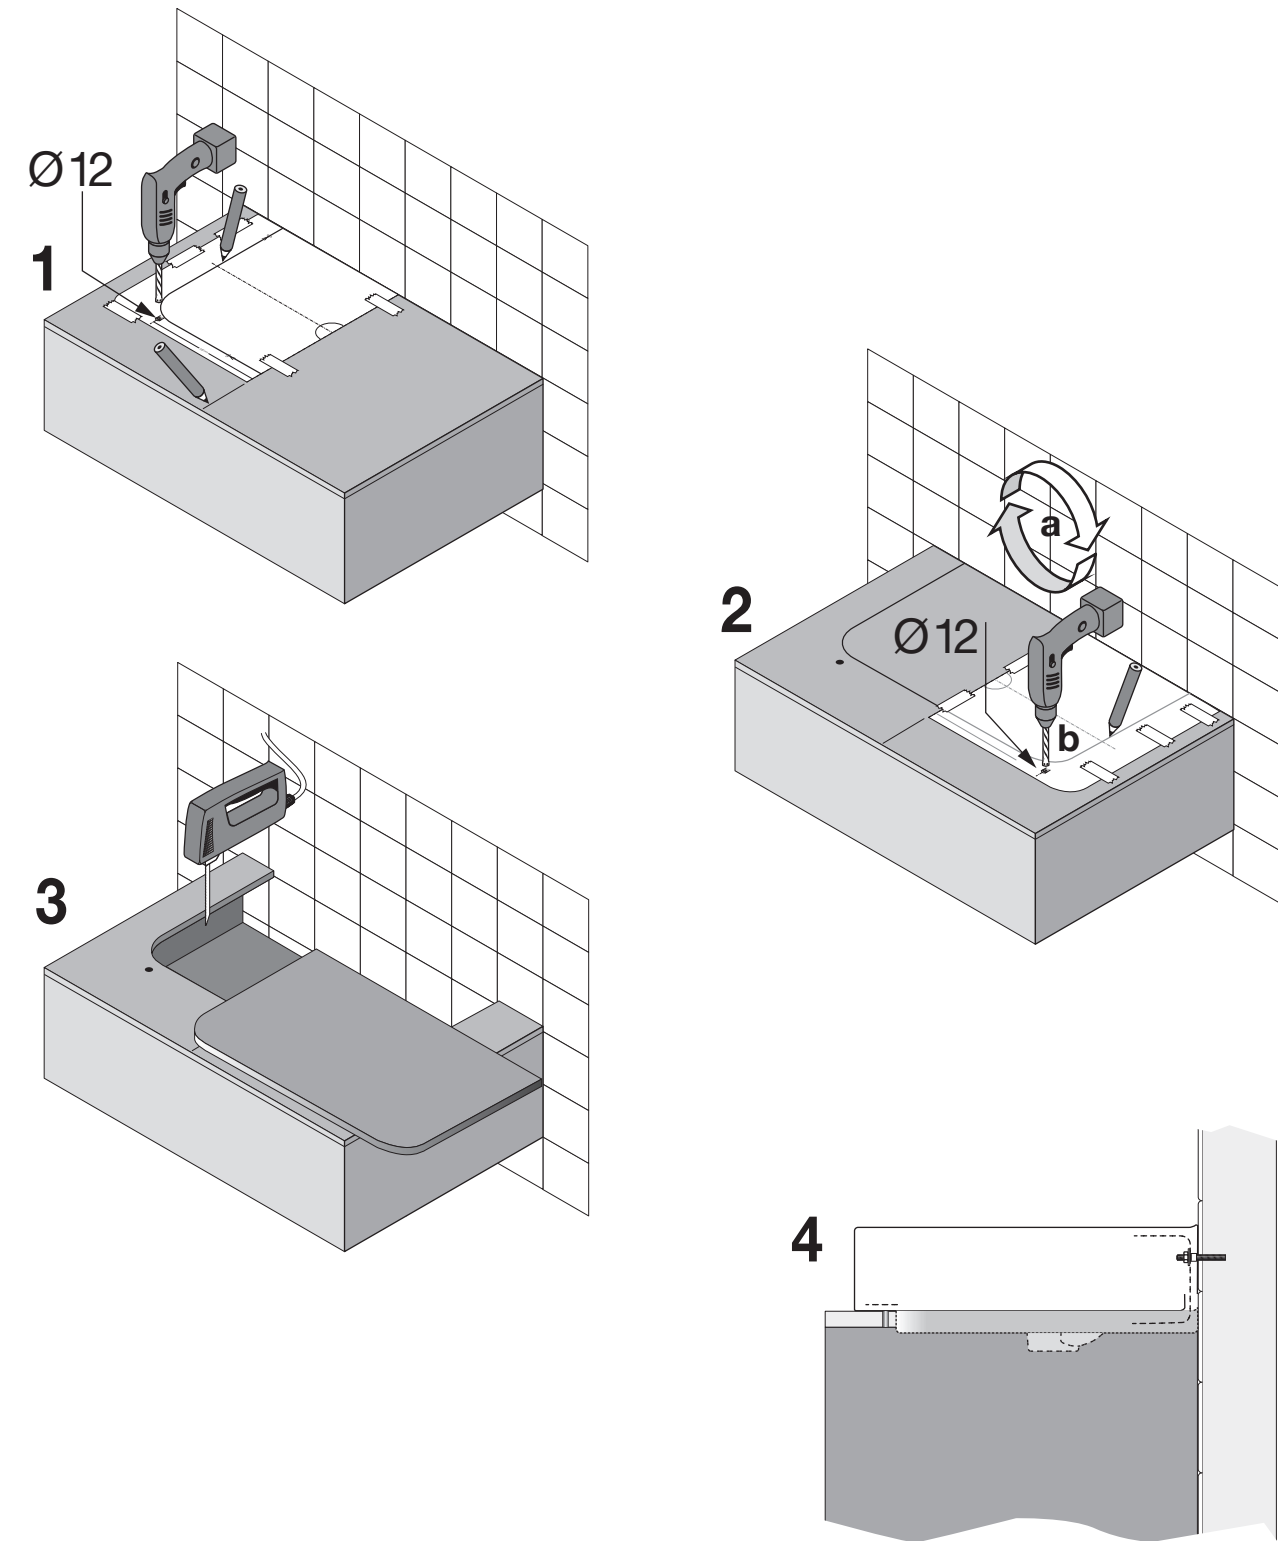

LAUFEN

laufenpro S

8.1696.6

Einbauwaschtisch von oben
Basin á inserer
Lavabo per installazione sopra il piano del mobile
Drop-in basin
Lavabo de encimera
Opbouw wastafel
Zápustné umyvadlo
Įleidžiamas praustuvas
Umywalka blatowa
Felülről beépíthető mosdó
Встраиваемая раковина
Умивалник за вграждане

8.9996.6

Schablone
Gabarit
Sagoma

Template
Plantilla
Sjabloon
Šablona
Šablonas
Szablon
Sablon
Лекало
Шаблон