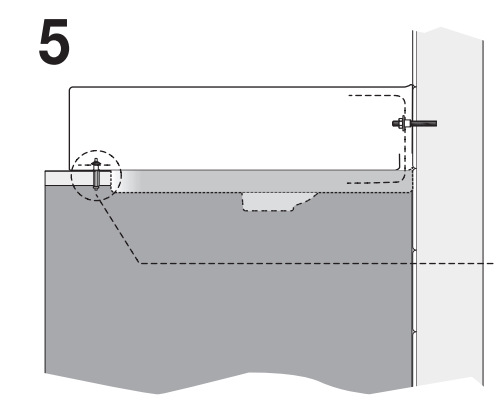

LAUFEN

laufenpro S

8.1696.6

Einbauwaschtisch von oben
Basin á inserer
Lavabo per installazione sopra il piano del mobile
Drop-in basin
Lavabo de encimera
Opbouw wastafel
Zápustné umyvadlo
Įleidžiamas praustuvas
Umywalka blatowa
Felülről beépíthető mosdó
Встраиваемая раковина
Умивалник за вграждане

8.9996.6

Schablone
Gabarit
Sagoma

Template
Plantilla
Sjabloon
Šablona
Šablonas
Szablon
Sablon
Лекало
Шаблон

Max. 5 Nm