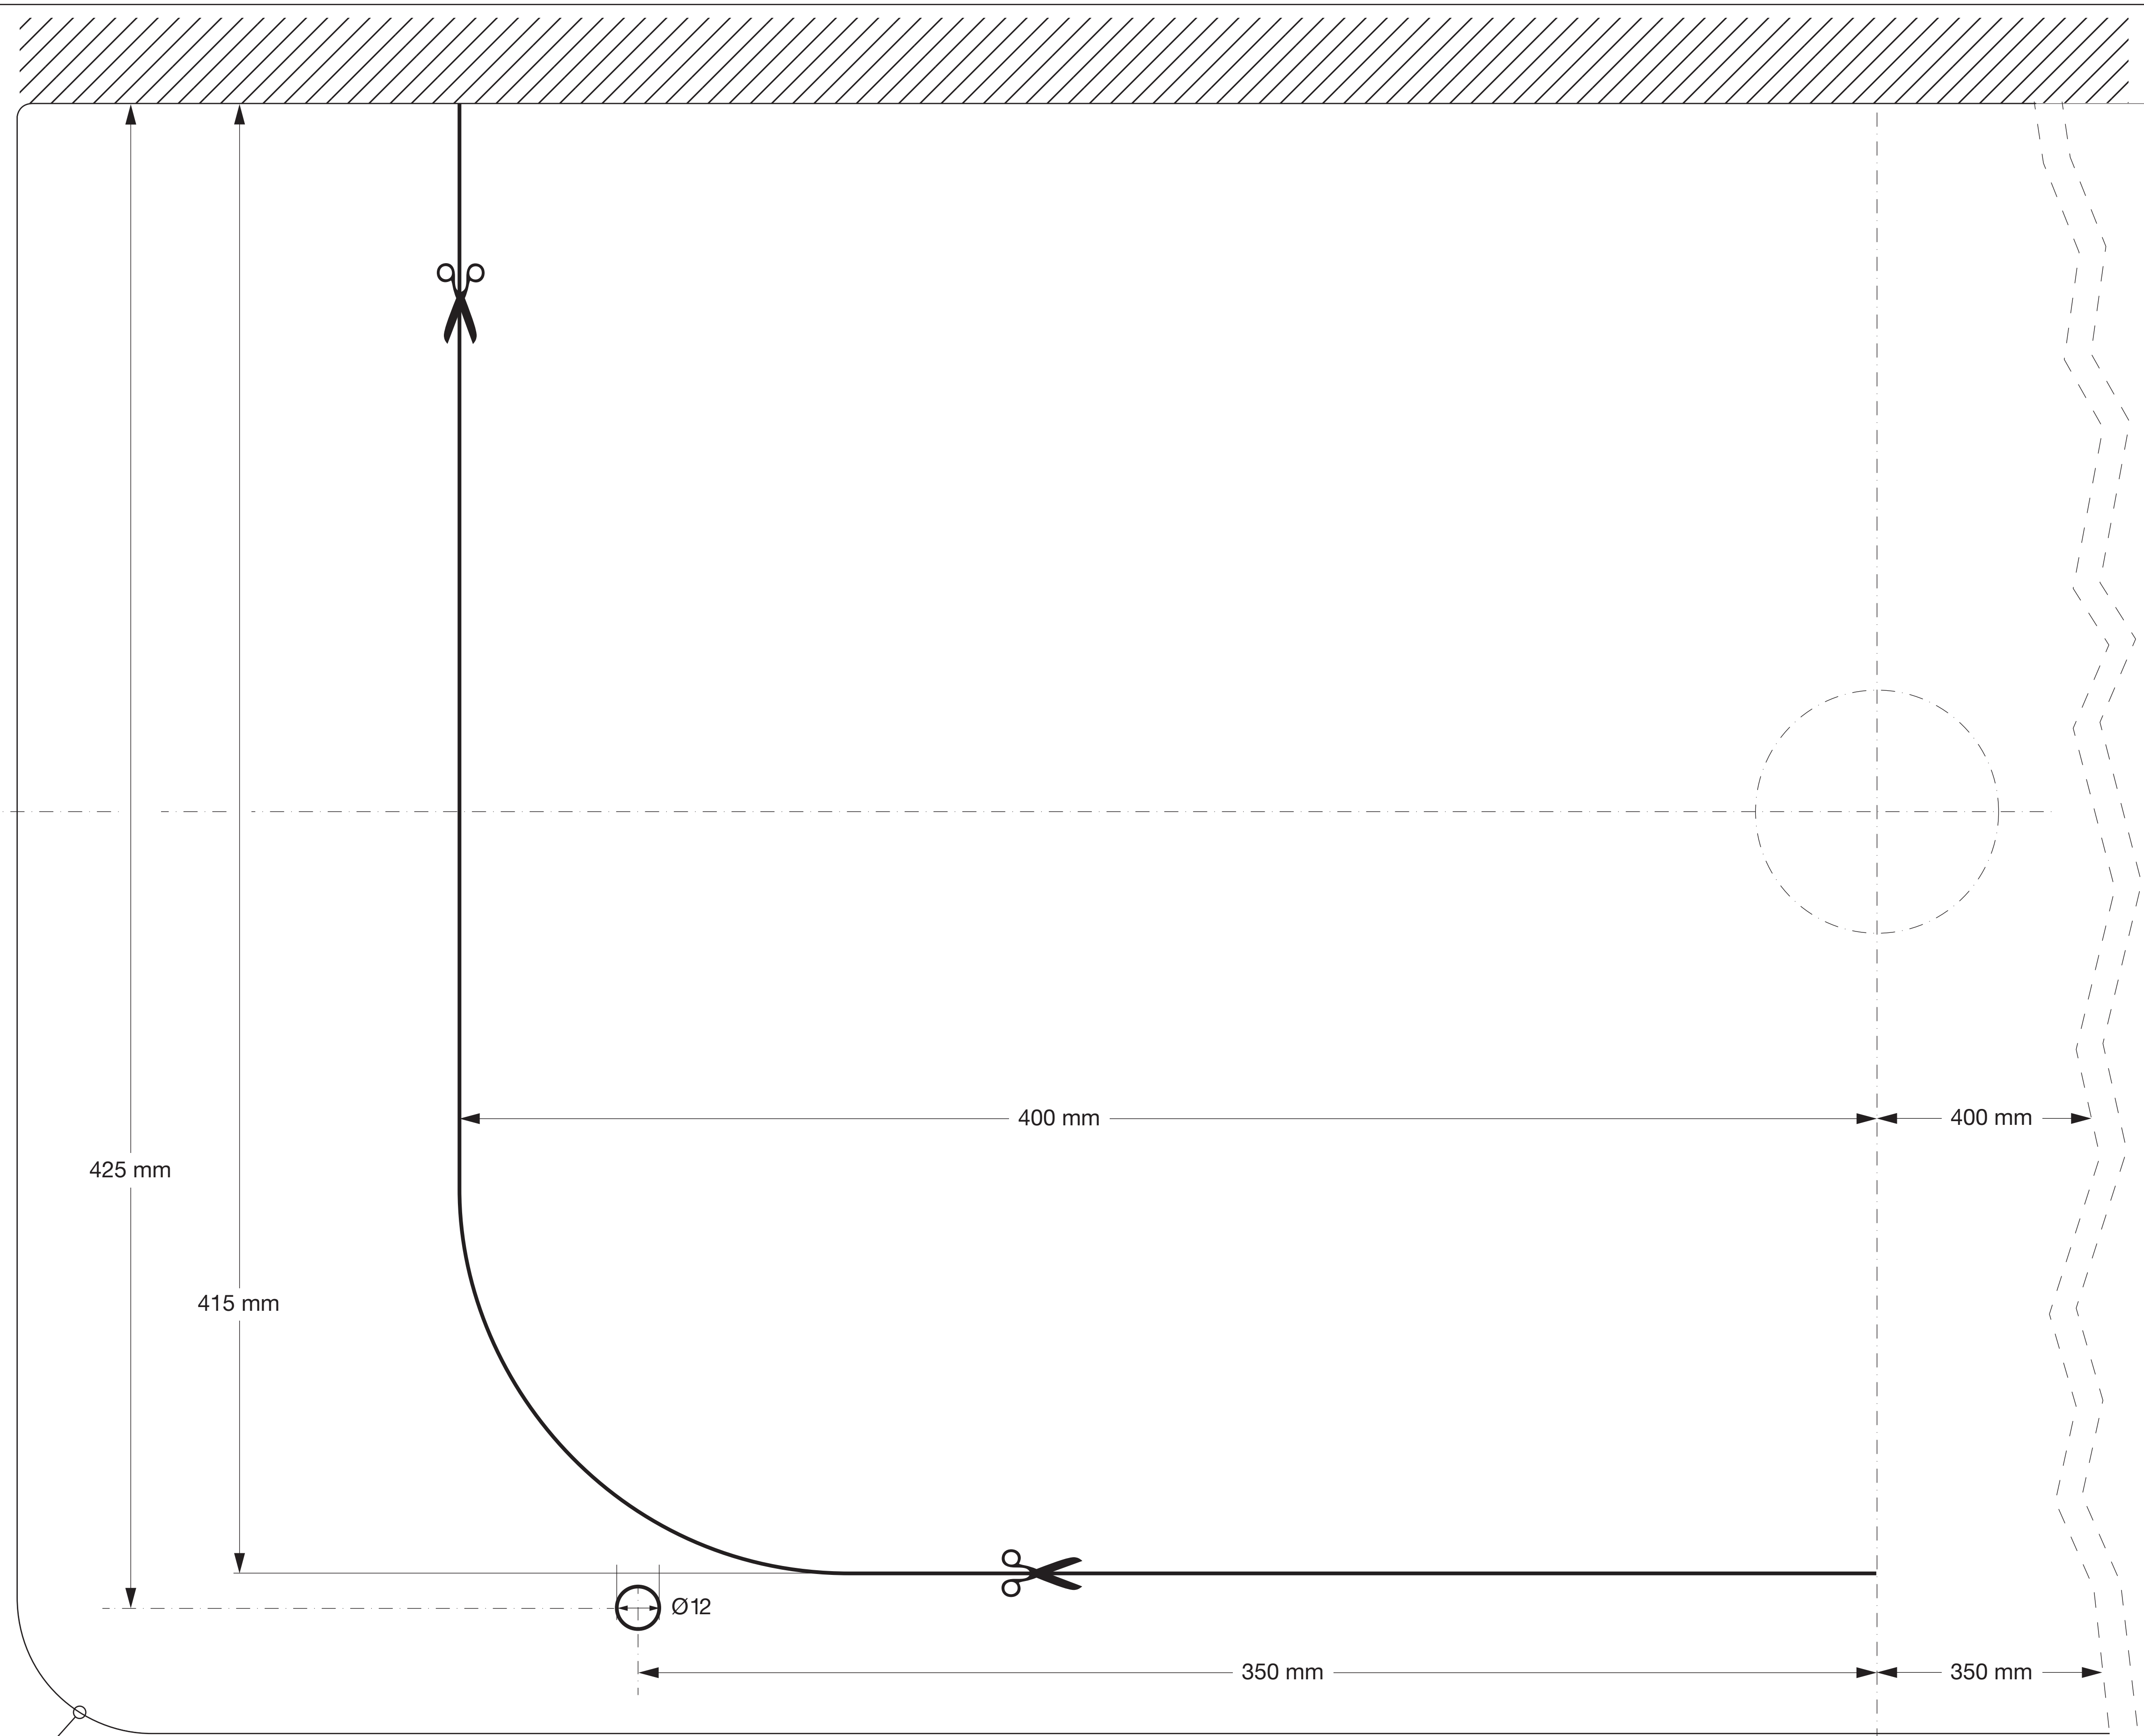

Max. 5 Nm

LAUFEN

Laufen Bathrooms AG
Wahlenstrasse 46
CH-4242 Laufen, Switzerland
www.laufen.com

DE/FR/IT/EN/ES/NL/CS/LT/PL/HU/RU/BG

02/04/13 8.9996.6.000.000.1 KRA

Aussenkontur Keramik
Contour externe ceramique
Profilo esterno ceramica
Outer Contour Ceramic
Contorno exterior cerámica
Buitenste omtrek keramiek
Tvarovaná keramika
Kontūra keramika
Kształt ceramik
A kerámia külső kontúrja
Формы керамики
Керамична форма

M 1:1