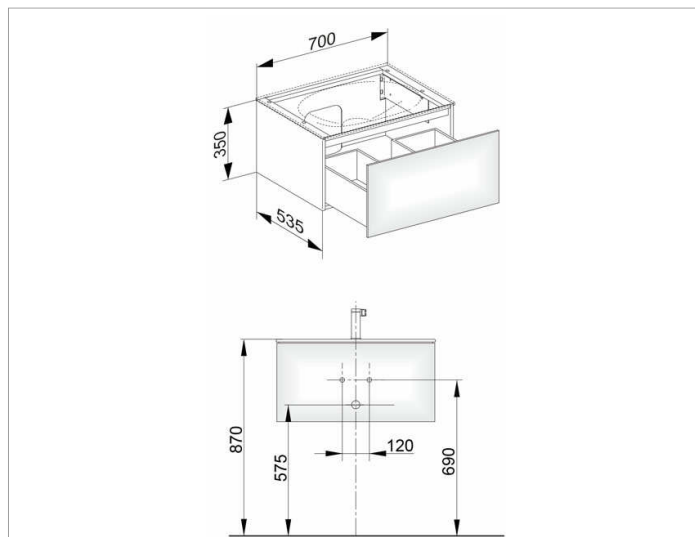

Edition 11

31341YY0100 Тумба под умывальник

ИЗДЕЛИЕ

ЧЕРТЕЖ

ОПИСАНИЕ ИЗДЕЛИЯ

подходит к керамическому умывальнику арт. 31140 и к умывальнику из варикора на заказ,
1 выдвижной фронт с нажимным открыванием Push-to-Open
дополнительно с внутренней светодиодной подсветкой
автоматическое вкл./выкл., теплый белый свет.

поверхность

11, 14, 18, 27, 28, 30, 49, 57, 44, 85,

Габариты

700 x 350 x 535 mm