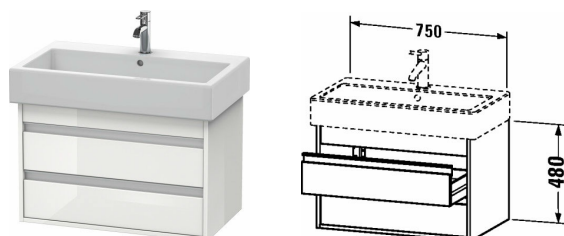

Ketho Тумбочка подвесная # KT6637

| < 750 мм > |

Тумбочка подвесная	Размеры	Вес	Номер заказа
2 выдвижных ящика, верхний ящик, вкл. вырез и крышку для сифона, для Vero # 045480, 480 мм			
Цвета			
M07 Бетонно-серый матовый декор M09 Светло-голубой матовый декор M14 Терра, декор M18 Белый матовый, декор M21 Орех темный декор M22 Белый глянцевый декор M31 Сосна серебристая, декор M43 Базальт матовый, декор M49 Графит матовый, декор M51 Сосна коричневая, декор M52 Европейский дуб, декор M53 Каштан темный, декор M75 Лен, декор M79 Орех натуральный, декор M91 Серо-коричневый декор			
Вариант			
	750 x 440 мм		KT6637
Справка			
Возможна система разделителей (опция), отдельный компонент # UV 9845			
Соответствующая продукция			
Система разделителей Индивидуальная переустанавливаемая система разделителей с крышкой, черный бриллиант, для тумбочки, 115 x 320 мм	115 x 320 мм		UV9845
Умывальник, умывальник для мебели с плоскостью под смеситель, глазуровка снизу, 800 x 470 мм	800 x 470 мм		045480