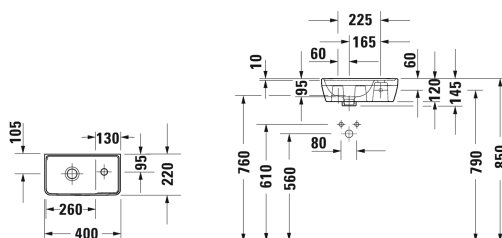

Умывальник для рук # 0739400041

| < 400 мм > |

Умывальник для рук	Размеры	Вес	Номер заказа
без перелива, с плоскостью под смеситель, отверстие для смесителя справа, включая крепление, глазуровка снизу, 400 мм			
Цвета			
00 Белый Alpin			
Вариант			
●	400 x 220 мм	7,500 кг	0739400041
Справка			
Возможно только в сочетании с бутылочным сифоном, включая удлиненную погружную трубу			
Сантехническая керамика со специальным покрытием WonderGliss остается чистой и красивой в течение долгого времени. При заказе WonderGliss добавьте "1" на 11-м месте в артикуле модели.			
Принадлежности			
Выпуск для раковины для умывальников без перелива	75 мм	0,400 кг	005038

Все чертежи содержат необходимые размеры с соблюдением стандартных допусков. Они указаны в мм и не являются обязательными. Точные размеры, в частности для монтажа по индивидуальному заказу, можно получить только по готовому изделию.