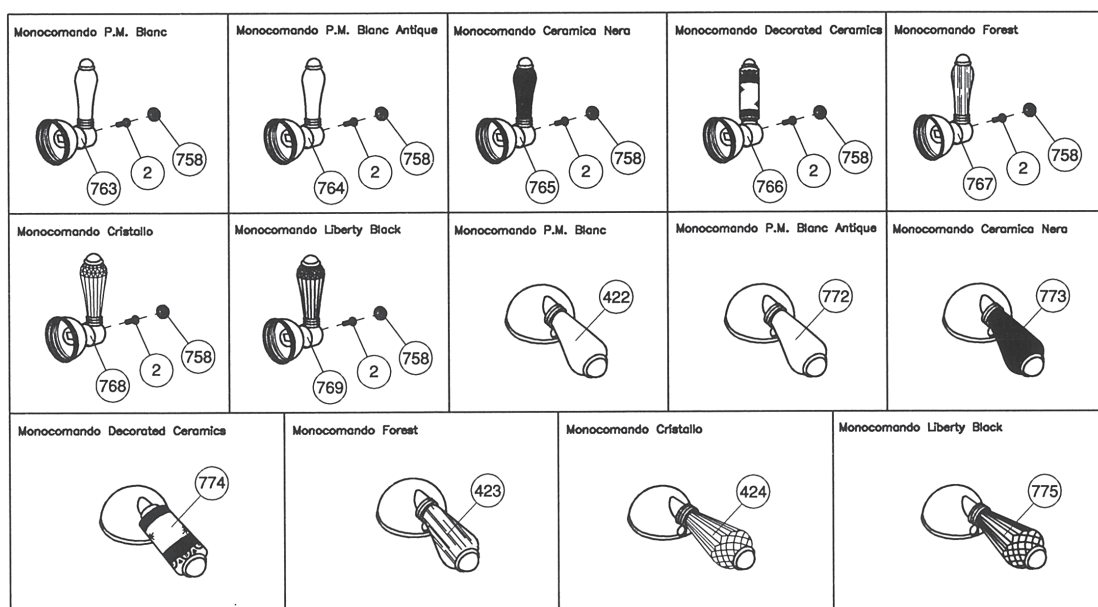

AVVERTENZE:

- Pressione d'utilizzo consigliata: 3 bar.
- Pressione massima d'utilizzo: 5 bar.

INSTRUCTIONS:

- Recommended utilisation pressure: 3 bars.
- Highest utilisation pressure: 5 bars.

ATTENZIONE: L'utilizzo a pressioni superiori determina il decadimento della garanzia.

ATTENTION: Utilisation at higher pressure allow the guarantee to laps.

NOTA: Spurgare accuratamente l'impianto prima di installare il rubinetto; si consiglia, dove possibile, il montaggio di rubinetti sottolavabo con filtro (ns. art. 5578).

NOTE: Pipework must be flushed out before connecting the tape and for all cases we advise to install, where applicable, the stop valves with incorporated filter (our ref. 5578)

OFFICINA NICOLAZZI

DAL 1960

Nicolazzi S.p.A. - 28010 ALZO di PELLA (NO), Via P. Durio 119
Tel. 0322/969672 - Fax 0322/969532 - E-mail: info@nicolazzi.it - Web: www.nicolazzi.it

Serie "CINQUANTA" Schema di montaggio "CINQUANTA" Serie Assembling diagram

Varianti leve / Variations lever

Pos.	Descrizione	Description	Cod.
2	Vite M4x10 mm	Screw M4x10 mm	C 7550
422	Leva monocomando Petit Mont Blanc	Petit Mont Blanc lever handle	C 7676
423	Leva monocomando Forest	Forest lever handle	C 7677
424	Leva monocomando Cristallo	Cristallo lever handle	C 7633
758	Placchetta per serie 50°	Plate for 50° serie	C 3450/6
763	Leva monocomando Petit M. Blanc	Petit M. Blanc lever handle	C 7676C
764	Leva monocomando Petit M. Blanc anticata	Petit M. Blanc antique lever handle	C 7676AC
765	Leva monocomando Ceramica Nera	Ceramica Nera lever handle	C 7676BC
766	Leva monocomando Decorated Ceramics	Decorated Ceramics lever handle	C 7646C
767	Leva monocomando Forest	Forest lever handle	C 7677C
768	Leva monocomando Cristallo	Cristallo lever handle	C 7633C
769	Leva monocomando Liberty Black	Liberty Black lever handle	C 7640C
772	Leva monocomando Petit M. Blanc anticata	Petit M. Blanc antique lever handle	C 7676A
773	Leva monocomando Ceramica Nera	Ceramica Nera lever handle	C 7676B
774	Leva monocomando Decorated Ceramics	Decorated Ceramics lever handle	C 7646
775	Leva monocomando Liberty Black	Liberty Black lever handle	C 7640