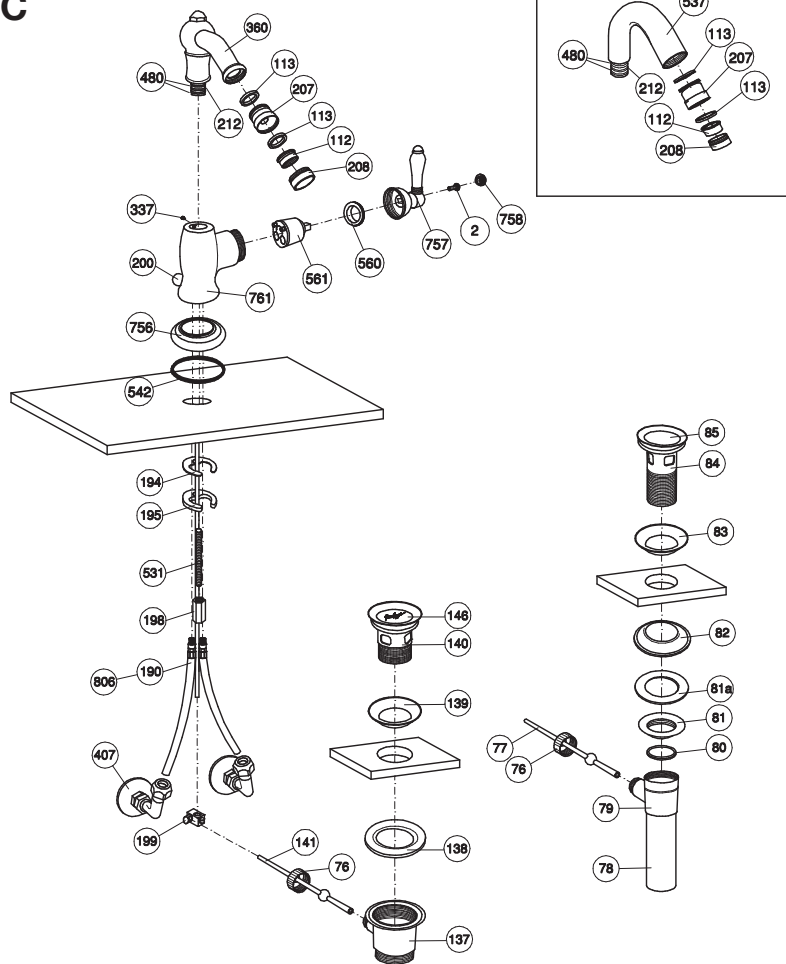

**Art. 3453 --75C**  
**Art. 3455 --75C**

Pos.	Descrizione	Description	Cod.
2	Vite M4x10 mm	Screw M4x10 mm	C 7550
76	Calotta zigrinata	Knurled nut	CSA C 7322/C 7324
77	Asta con sfera	Rod with ball	CSA C 7324
78	Canotto	Pipe	CSA C 7324
79	Corpo scarico	Waste body	CSA C 7324
80	Guarnizione tenuta	Seal washer	CSA C 7324
81	Dado con flangia	Nut with flange	CSA C 7324
81a	Guarnizione	Washer	CSA C 7324
82	Guarnizione conica	Conical washer	CSA C 7324
83	Guarnizione sotto piletta	Under drain washer	CSA C 7324
84	Piletta	Drain	CSA C 7324
85	Tappo	Stopper	CSA C 7324
112	Aeratore 24x1	Aerator 24x1	C 7086
113	Guarnizione per aeratore 24x1	Washer for aerator 24x1	C 7086
137	Corpo scarico 1 1/4"	Waste body 1 1/4"	C 7322
138	Guarnizione corpo scarico	Waste body washer	C 7322
139	Guarnizione sotto piletta	Under drain washer	C 7322
140	Piletta	Drain	C 7322
141	Asta con sfera	Rod with ball	C 7322
146	Tappo	Stopper	C 7321/1
190	Tubo rame con raccordo	Copper tube with joint	C 7493
194	Guarnizione gomma sagomata	Shaped rubber washer	C 7585.10
195	Ghiera a mezza-luna	Half-moon ring nut	C 7282
198	Dado 8MA prolungato (ES.13)	Lengthen nut 8 MA (ES.13)	C 7260.7
199	Snodino per asta scarico	Articulated joint for pop-up waste rod	C 7332
200	Asta comando scarico cm. 36 piegata	Bended pop-up rod	C 7317
207	Snodo per aeratore	Male articulation for aerator	C 7084
208	Aeratore M24x1	Aerator M24x1	C 7083
212	O-ring Ø13,6x2,7	O-ring Ø 13,6x2,7	C 7586.52
337	Vite M4x5	Screw M4x5	C 7546
360	Canna monoforo bidet	Spout for bidet single hole mixer	C 7447
407	Niples curvo	Curved nipples	C 7810
480	Anello Ø 19,6 H. 2,9	Ring Ø 19,6 H. 2,9	C 7593.1
531	Perno filettato M8x105	Threaded pivot M8x105	C 7557
537	Corpo canna bidet girevole	Swinging spout body for bidet	C 7457
542	O-ring Ø 55x5	O-ring Ø 55x5	C7586.105
560	Ghiera ferma cartuccia monocomando Olympus	Stop cartridge ring nut Olympus	C 3702/3
561	Cartuccia monocomando Olympus	Olympus series cartridge Olympus	3009 D 35
756	Anello per base monocomando	Basin disc for single lever mixer	C 3450/3
757	Leva monocomando El Capitan	El Capitan lever handle	C 7675C
758	Placchetta per serie 50°	Plate for 50° serie	C 3450/6
761	Corpo monocomando lavabo	Single lever basin mixer body	C 3450/8
806	Flex inox cm. 35 10x1 3/8 C	Flex inox cm. 35 10x1 3/8 C	C7089.3E