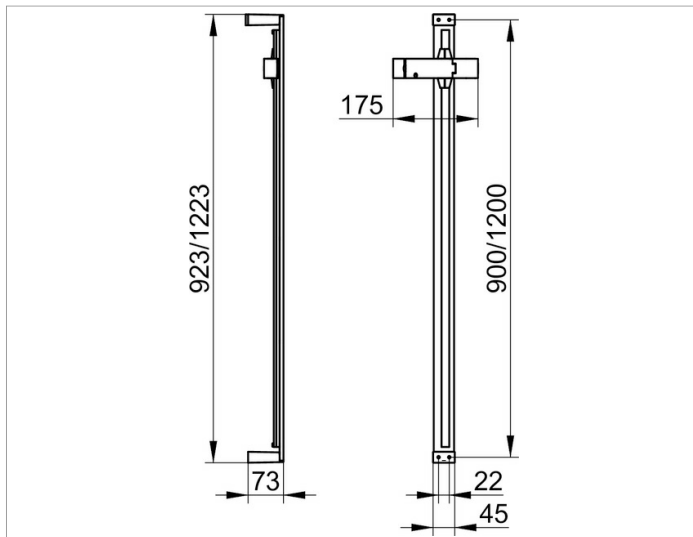

## ОПИСАНИЕ ИЗДЕЛИЯ

состоит из:

- настенная штанга

с передвижным держателем душевой лейки,  
 регулировка высоты с помощью рукоятки,  
 угол наклона регулируется бесступенчато,  
 устанавливаемая по выбору справа или слева  
 - с компенсатором для плитки (5 мм)

## Габариты

900 mm

## спецификации

KEUCO EDITION 11 shower rail 51185010900

High gloss chrome shower rail  
 in clear-cut design and geometric shapes for wall mounting, consisting of:

Wall bar with slide shower,  
 Wall bar length 35-7/16"  
 Overall dimensions 48-1/8"  
 Borehole at 35-7/16"  
 Radius 2-7/8"

Height adjustment with handle, infinitely adjustable tilt angle  
 with tile balance disc (3/16")

The shower rail has 4 fixing points

Comes with corrosion resistant mounting hardware