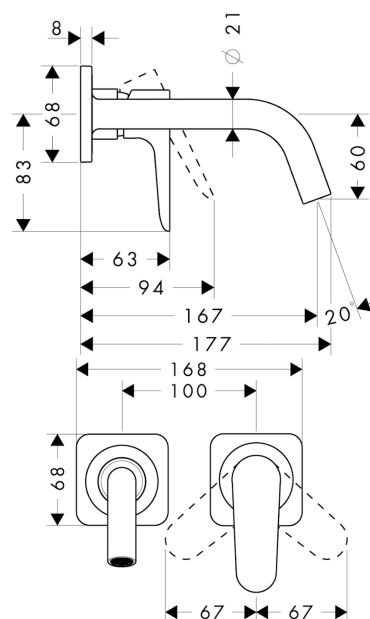

AXOR Citterio M

Смеситель для раковины, однорычажный, настенный, с изливом 167 мм, с отдельными розетками

Поверхности : хром   Артикульный номер: 34113000

Описание

Характеристики

- состоит из: смеситель для раковины, однорычажный, скрытого монтажа, настенный, слив/перелив
- выступ 167 мм
- обычная струя
- расход воды при 3 барах: 5 л/мин
- керамический узел смешивания
- регулируемое ограничение температуры
- подходит для проточных водонагревателей
- сливной набор без опции перекрытия стока
- вид соединения: скрытая часть
- с возможностью размещения рукоятки справа или слева

Технология

Продукт

Чертеж

График расхода воды