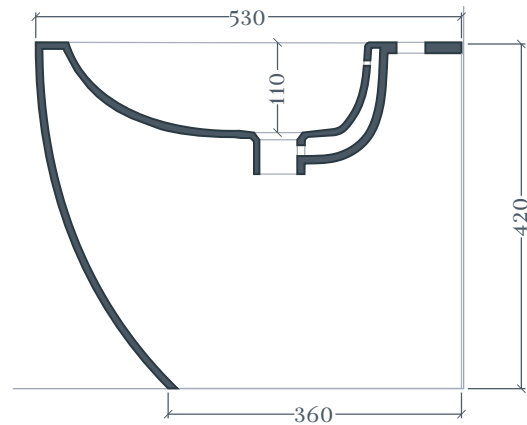

FILE 2.0 | FLB004

Bidet terra filomuro 37*52 H42
Back to wall Bidet 37*52 H42

Peso: KG 21
Weight: KG 21

THE.SANI GLAZE

N.B. Le misure indicate possono subire una variazione dell'0,6% circa, dovuta ad usura stampi e a variazioni delle caratteristiche tecniche relative alle materie prime che compongono l'impasto.

N.B. Indicated size could have a variation of about 0,6% due to usure of the moulds or the variations of the materials' technical characteristics used in the mixture.