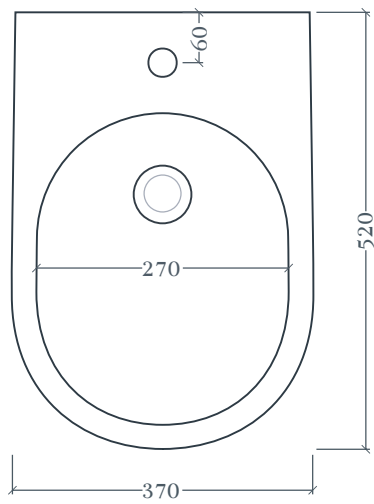

FILE 2.0 | FLB004

Bidet terra filomuro 37*52 H42
Back to wall Bidet 37*52 H42

Peso: KG 21
Weight: KG 21

THE.SANI GLAZE

N.B. Le misure indicate possono subire una variazione dell'0,6% circa, dovuta ad usura stampi e a variazioni delle caratteristiche tecniche relative alle materie prime che compongono l'impasto.

N.B. Indicated size could have a variation of about 0,6% due to usure of the moulds or the variations of the materials' technical characteristics used in the mixture.