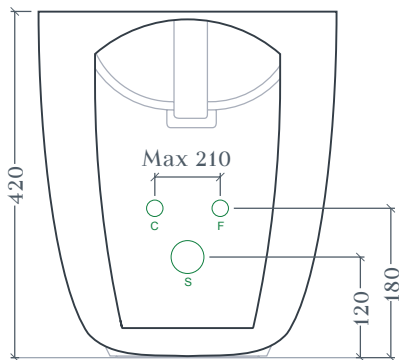

FILE 2.0 | FLB004

Bidet terra filomuro 37*52 H42
Back to wall Bidet 37*52 H42

Peso: KG 21
Weight: KG 21

THE.SANI GLAZE

N.B. Le misure indicate possono subire una variazione dell'0,6% circa, dovuta ad usura stampi e a variazioni delle caratteristiche tecniche relative alle materie prime che compongono l'impasto.

N.B. Indicated size could have a variation of about 0,6% due to usure of the moulds or the variations of the materials' technical characteristics used in the mixture.