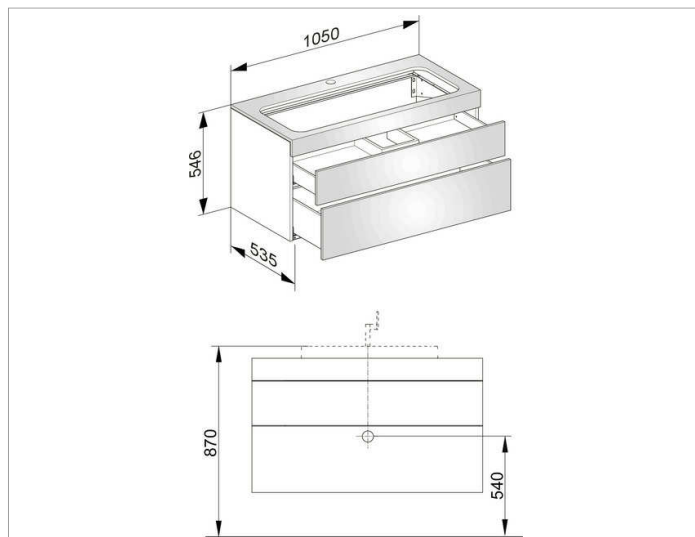

Edition 400**31582YY0100 Тумба под умывальник****ИЗДЕЛИЕ****ЧЕРТЕЖ****ОПИСАНИЕ ИЗДЕЛИЯ**

с отверстием под смеситель,
подходит к керамическому умывальнику арт. 31580,
2 фронтальных выдвижных ящика с нажимным
открыванием Push-to-Open и доводчиком, вкл.
пластиковый сифон 1 1/4 x 32

поверхность

11, 14, 15, 17, 18, 27, 28,30, 70, 71, 72, 73, 74, 75

Габариты

1050 x 546 x 535 mm

ВНИМАНИЕ!

Для внутреннего оснащения выдвижных ящиков дополнительно
имеются разделители разных размеров под заказ, см. систему
оснащения слив арт. 31599.