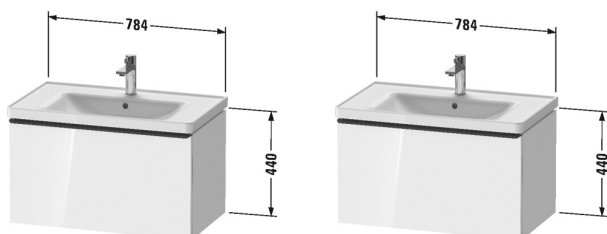

Тумбочка подвесная # DE4255

| < 784 мм > |

Тумбочка подвесная	Размеры	Вес	Номер заказа
1 выдвигающее отделение, для D-Neo # 236780, 236980, 237080			
Цвета			
M07 Бетонно-серый матовый декор M16 Black Oak M18 Белый матовый, декор M21 Орех темный декор M22 Белый глянцевый декор M30 Natural Oak M35 Oak Terra M43 Базальт матовый, декор M49 Графит матовый, декор M53 Каштан темный, декор M75 Лен, декор M79 Орех натуральный, декор M91 Серо-коричневый декор			
Вариант			
	784 x 452 мм		DE4255
Справка			
монтаж только в сочетании с малогабаритным сифоном (рекомендуется # 005076), Возможна система разделителей (опция), отдельный компонент # UV 9845			
Соответствующая продукция			
Система разделителей Индивидуальная переустанавливаемая система разделителей с крышкой, черный бриллиант, для тумбочки, 115 x 320 мм	115 x 320 мм		UV9845
Малогабаритный сифон , 1 1/4" мм	1 1/4" мм		005076
Умывальник, умывальник для мебели с переливом, с плоскостью под смеситель, глазуровка снизу, 800 x 480 мм	800 x 480 мм		236780
Умывальник, умывальник для мебели асимметричный с переливом, с плоскостью под смеситель, глазуровка снизу, раковина слева, 800 x 480 мм	800 x 480 мм		236980
Умывальник, умывальник для мебели асимметричный с переливом, с плоскостью под смеситель, глазуровка снизу, раковина справа, 800 x 480 мм	800 x 480 мм		237080

Тумбочка подвесная # DE4255

|< 784 мм >|

готовому изделию.