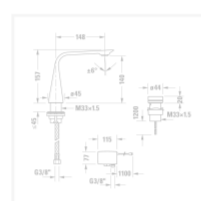

Электронный смеситель для умывальника на 2 отверстия М с питанием от сети, D11100007