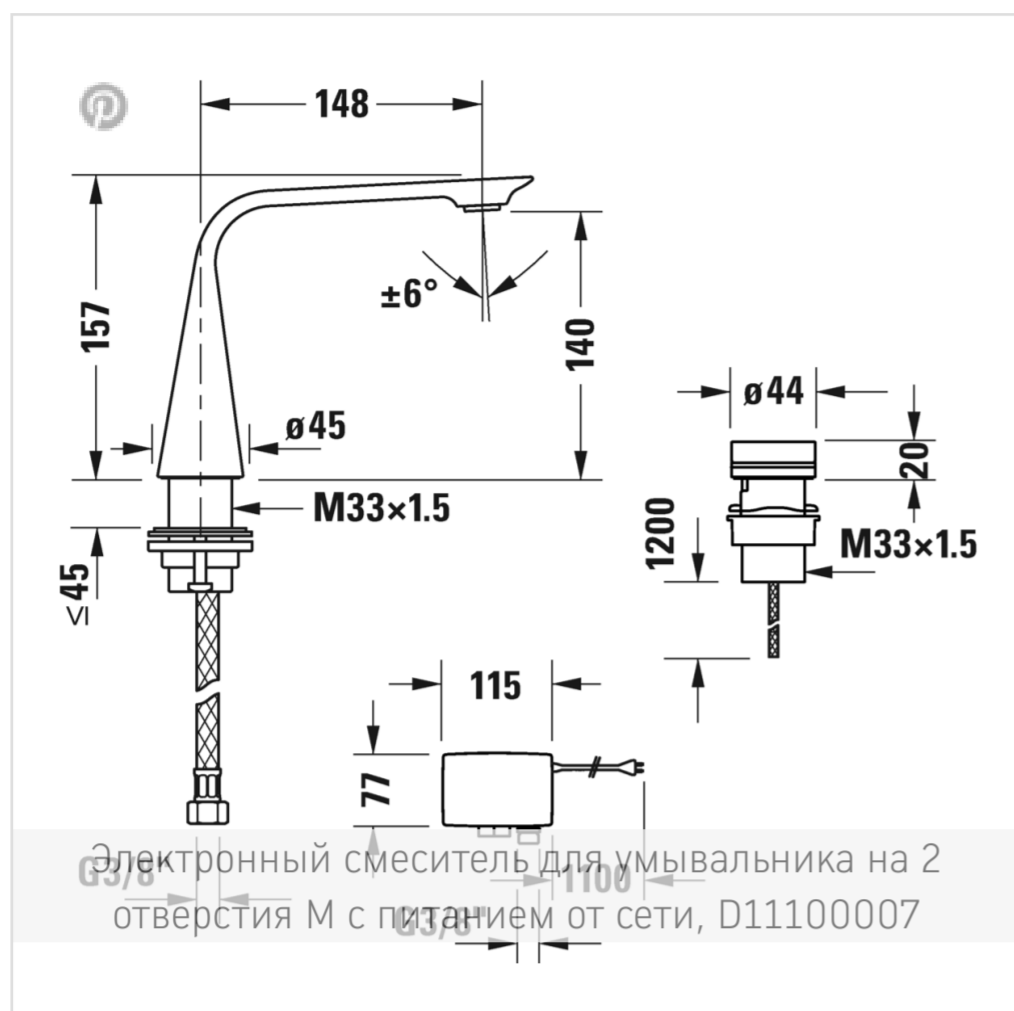

← D.1

D.1 Электронный смеситель для умывальника на 2 отверстия М с питанием от сети

D.1 Электронный с...

Ознакомьтесь с сер...

↓ [Руководство по эксплуатации](#)

→ [CAD и данные по планированию](#)

Номер артикула D11100007

электронное управление с помощью рабочей кнопки, Изменение температуры вращением, визуализация за счет изменения цвета, функция блокировки для упрощения уборки, максимальная температура может быть установлена при монтаже, Индивидуально устанавливаются температурный лимит и время пользования, термическая дезинфекция, гигиенический смыв, защита от ожога, стандартная струя, регулируемый аэратор, Излив 148 мм, рекомендуемое рабочее давление 3-5 бар, без комплекта донного клапана, без регулировки объема, включая: излив, электронный блок, держатель для душа, шланг для душа 1600 мм и ручной душ Ø 97, электронная кнопка (длина кабеля 1200 мм), 157 мм

Размеры

157 мм

Варианты

поверхность хромированная D11100007010

Цвета

[Отправить запрос в магазин](#) →

Конфиденциальность - Условия использования

Ознакомьтесь с серией

Эффектная деталь

D.1 представляет собой эффектную деталь ванной комнаты. Разработанная Маттео Туном и Антонио Родригесом, новая серия смесителей демонстрирует новейшие технологии в новой культовой форме. Плавный переход от цилиндрической основной формы к плоскому заостренному носику добавляет очень интересный, творческий акцент.

[D.1](#) →