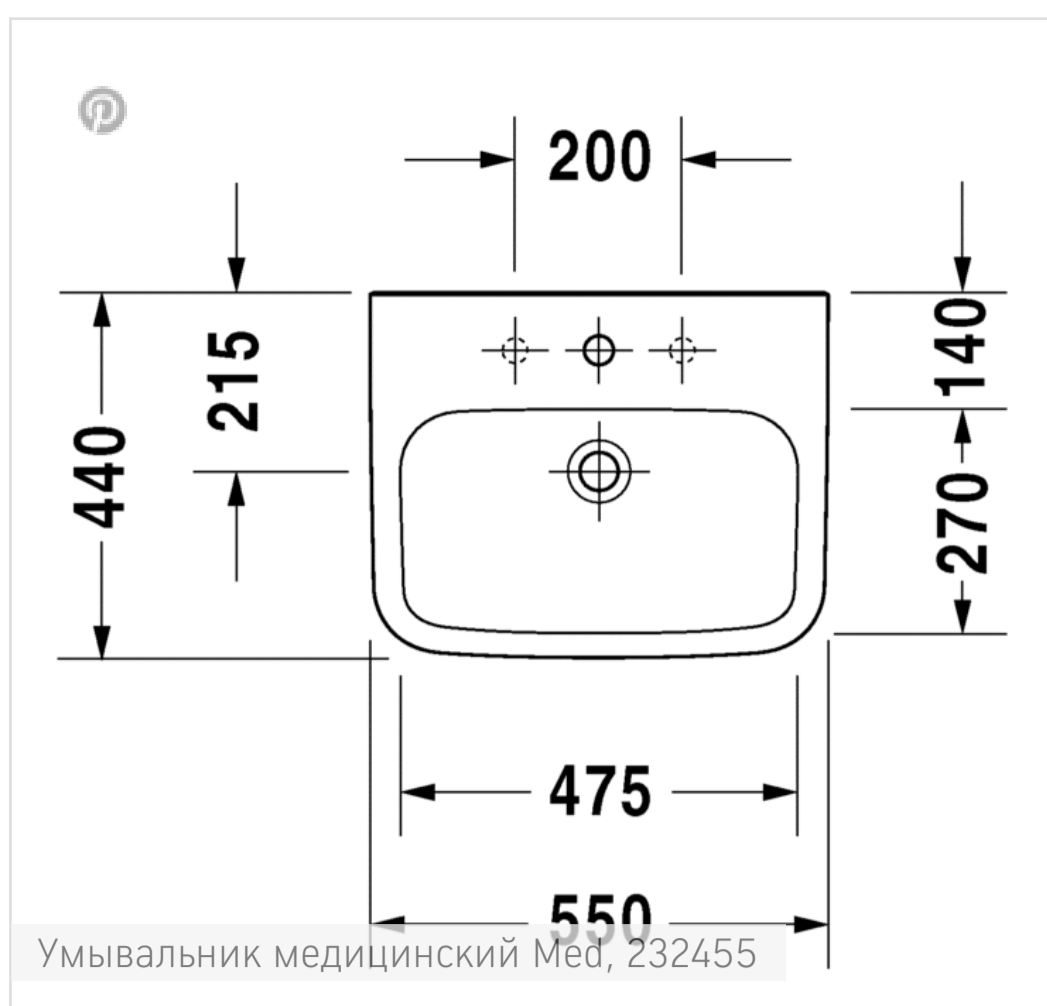

- ← DuraStyle
- DuraStyle Умывальн...
- Аксессуары
- Соответствующая про...
- Узнать еще
- Ознакомьтесь с сери...

DuraStyle Умывальник медицинский Med

- ↓ Инструкция по уходу
- ↓ Монтажная инструкция
- ↓ Руководство по эксплуатации
- → CAD и данные по планированию

Номер артикула 232455
без перелива, с плоскостью под смеситель, 550 мм
Design by Matteo Thun & Antonio Rodriguez

Размеры
550 мм

Варианты
1 готовое отверстие под смеситель 2324550000

Также доступно с WonderGliss
Керамика, покрытая WonderGliss, будет оставаться гладкой, привлекательной и чистой в течение долгого времени

Цвета

Отправить запрос в магазин →

Запчасти

Соответствующая продукция

Узнать еще

WonderGliss

Покрытие WonderGliss, спеченное с керамикой при обжиге, не дает шанса загрязнениям: На гладкой поверхности не удерживается грязь и известковый налет, отходы легче смываются водой. Керамика с покрытием WonderGliss остается гладкой и чистой особенно долго, поэтому за ней очень легко ухаживать. Достаточно мягкой салфетки и мягкого моющего средства.