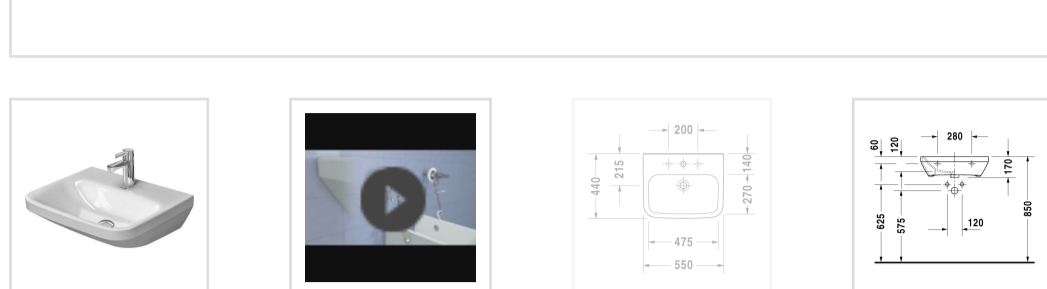

- ← DuraStyle
- DuraStyle Умывальн...
- Аксессуары
- Соответствующая про...
- Узнать еще
- Ознакомьтесь с сери...

DuraStyle Умывальник медицинский Med

- ↓ Инструкция по уходу
- ↓ Монтажная инструкция
- ↓ Руководство по эксплуатации
- → CAD и данные по планированию

Номер артикула 232455
без перелива, с плоскостью под смеситель, 550 мм
Design by Matteo Thun & Antonio Rodriguez

Размеры
550 мм

Варианты
1 готовое отверстие под смеситель 2324550000

Также доступно с WonderGliss
Керамика, покрытая WonderGliss, будет оставаться гладкой, привлекательной и чистой в течение долгого времени

Цвета

Отправить запрос в магазин →