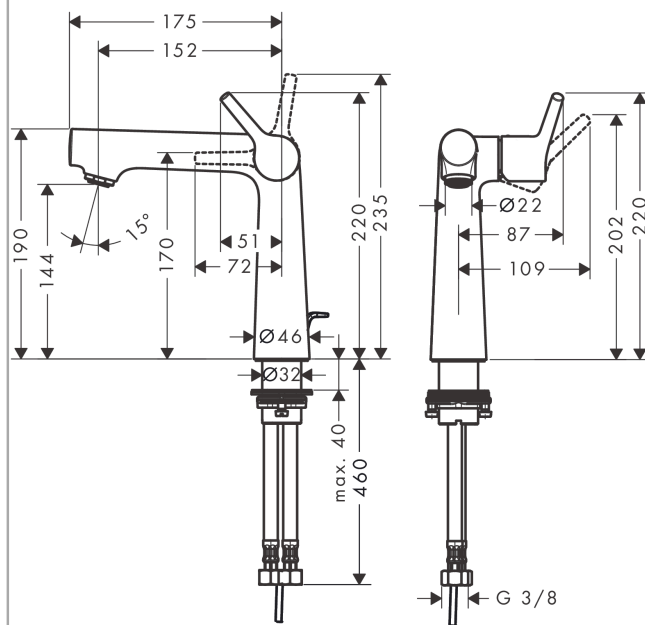

Talis S

Смеситель для раковины 140, однорычажный, со сливным гарнитуром

Поверхности : хром Артикулный номер : 72113000

Описание

Характеристики

- состоит из: однорычажный смеситель для раковины, слив/перелив
- ComfortZone 140
- выступ 152 мм
- обычная струя
- расход воды при 3 барах: 5 л/мин
- керамический узел смешивания
- регулируемое ограничение температуры
- подходит для проточных водонагревателей
- донный клапан, 1¼"
- материал сливного набора: металл
- вид соединения: соединительные шланги G ¾"

Технология

Продукт

Чертеж

График расхода воды