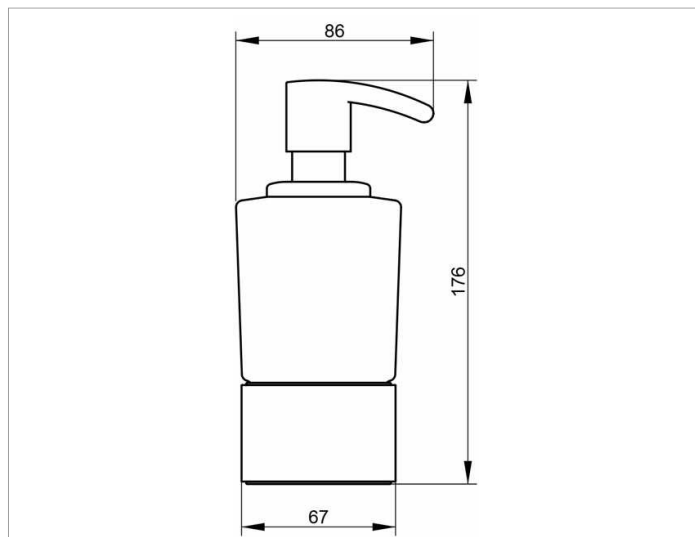

Elegance

11653019001 Дозатор пены

ИЗДЕЛИЕ

ЧЕРТЕЖ

ОПИСАНИЕ ИЗДЕЛИЯ

настольная модель
стакан из опалового стекла, матовый,
в комплекте с держателем и насосиком
для пенного мыла
объем: около 220 мл

поверхность

хром

спецификации

KEUCO ELEGANCE foam soap dispenser 11653019001, table model
Opal glass matt,
Complete with holder and pump
For foamed-soap
chrome-plated foam soap dispenser in an elegant design, opal glass
matt
easy to clean
capacity: approx. 220 ml,
projection: 72 mm,
height: 176 mm