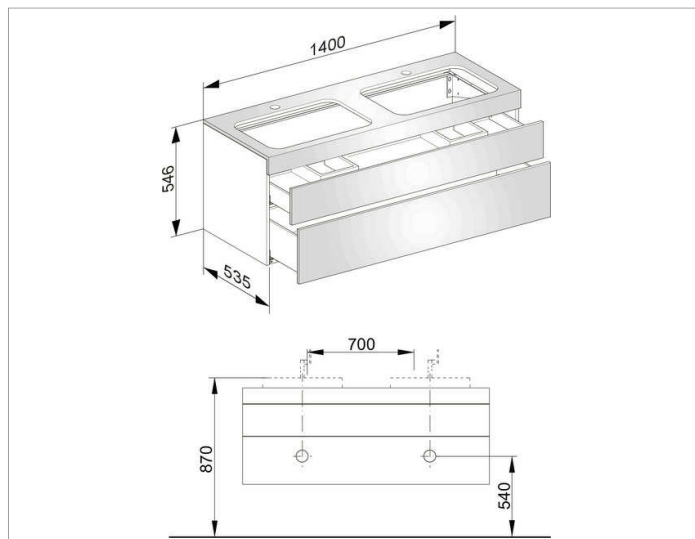

Edition 400

31574XX0100 Тумба под умывальник

ИЗДЕЛИЕ

ЧЕРТЕЖ

ОПИСАНИЕ ИЗДЕЛИЯ

с отверстием под смесители,
подходит к двум керамическим умывальникам арт. 31570,
2 фронтальных выдвижных ящика с нажимным
открыванием Push-to-Open и доводчиком, вкл
пластиковый сифон 1 1/4 x 32

поверхность

37, 38, 39, 45

Габариты

1400 x 546 x 535 mm