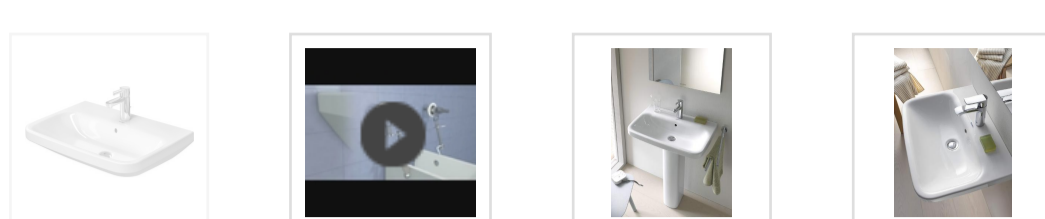

DuraStyle Умывальник

Умывальник, 231965

- ↓ Инструкция по уходу
- ↓ Монтажная инструкция
- ↓ Руководство по эксплуатации
- CAD и данные по планированию

Номер артикула 231965

с переливом, с плоскостью под смеситель, глазуровка снизу, 650 мм

Design by Matteo Thun & Antonio Rodriguez

Размеры

650 мм

Варианты

 1 готовое отверстие под смеситель 2319650000

Также доступно с WonderGliss

Керамика, покрытая WonderGliss, будет оставаться гладкой, привлекательной и чистой в течение долгого времени