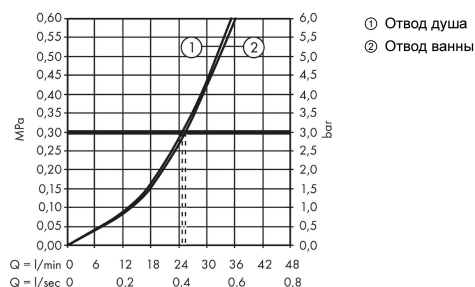

Награды за дизайн

Продукт

Чертеж

График расхода воды

Metropol

Смеситель для ванны, однорычажный, с рычаговой ручкой, со встроенной защитной комбинацией, CM

Поверхности : матовый черный Артикульный номер: 32546670