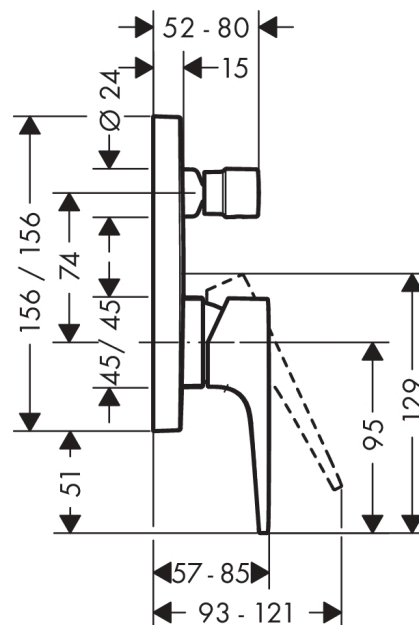

Metropol

Смеситель для ванны, однорычажный, с рычаговой ручкой, со встроенной защитной комбинацией, CM

Поверхности : матовый черный Артикульный номер: 32546670

Описание

Характеристики

- вид соединения: скрытая часть
- мин. рабочее давление 1 бар
- макс. рабочее давление: 10 бар
- керамический узел смешивания
- регулируемое ограничение температуры
- Дивертер с переключателем вакуумного типа
- клапан обратного тока воды
- с шумопоглотителем

Награды за дизайн

Продукт

Чертеж

График расхода воды

Metropol

Смеситель для ванны, однорычажный, с рычаговой ручкой, со встроенной защитной комбинацией, CM

Поверхности : матовый черный Артикульный номер: 32546670

Покомпонентное изображение

Год выпуска: >07/19

Metropol

Смеситель для ванны, однорычажный, с рычаговой ручкой, со встроенной защитной комбинацией, CM

Поверхности : матовый черный Артикульный номер: 32546670

Перечень запасных частей

Год выпуска: >07/19

Позиция	Описание	Артикульный номер	PC	PU
1	handle	93075670	-	1
2	screw cover	96338000	-	1
3	diverter knob	98795670	-	1
4	hollow set screw M4x10	97667000	-	1
5	escutcheon 155 / 155 mm	93144670	-	1
6	O-ring 23x3	98142000	-	1
7	O-ring 54x3	98436000	-	1
8	sleeve	93143670	-	1
9	sleeve	98794670	-	1
10	holder for escutcheon	98793000	-	1
11	set of fixing screws	96454000	-	1
12	nut	98796000	-	1
13	O-ring 30x1,5	98433000	-	1
14	O-ring 39x1,5	98400000	-	1
15	cartridge, assy	92730000	-	1
16	locking screw for handle	95140000	-	1
17	seal	95008000	-	1
18	selector assy	95014000	-	1
19	O-ring 16x2,3	98207000	-	1
20	O-ring 20x2,5	92602000	-	1
21	set of screws	96525000	-	1
22	non return valve	96655000	-	1
23	vacuum breaker	96753000	-	1
24	O-ring 19x2	98426000	-	1
25	O-Ring 22x2	98185000	-	1
26	O-ring 16x2	98133000	-	1
27	noise reduction	94073000	-	1
28	extension 25 mm	13595000	-	1
29	set of fixing screws	97747000	-	1
a	concealed item	01800180	-	1