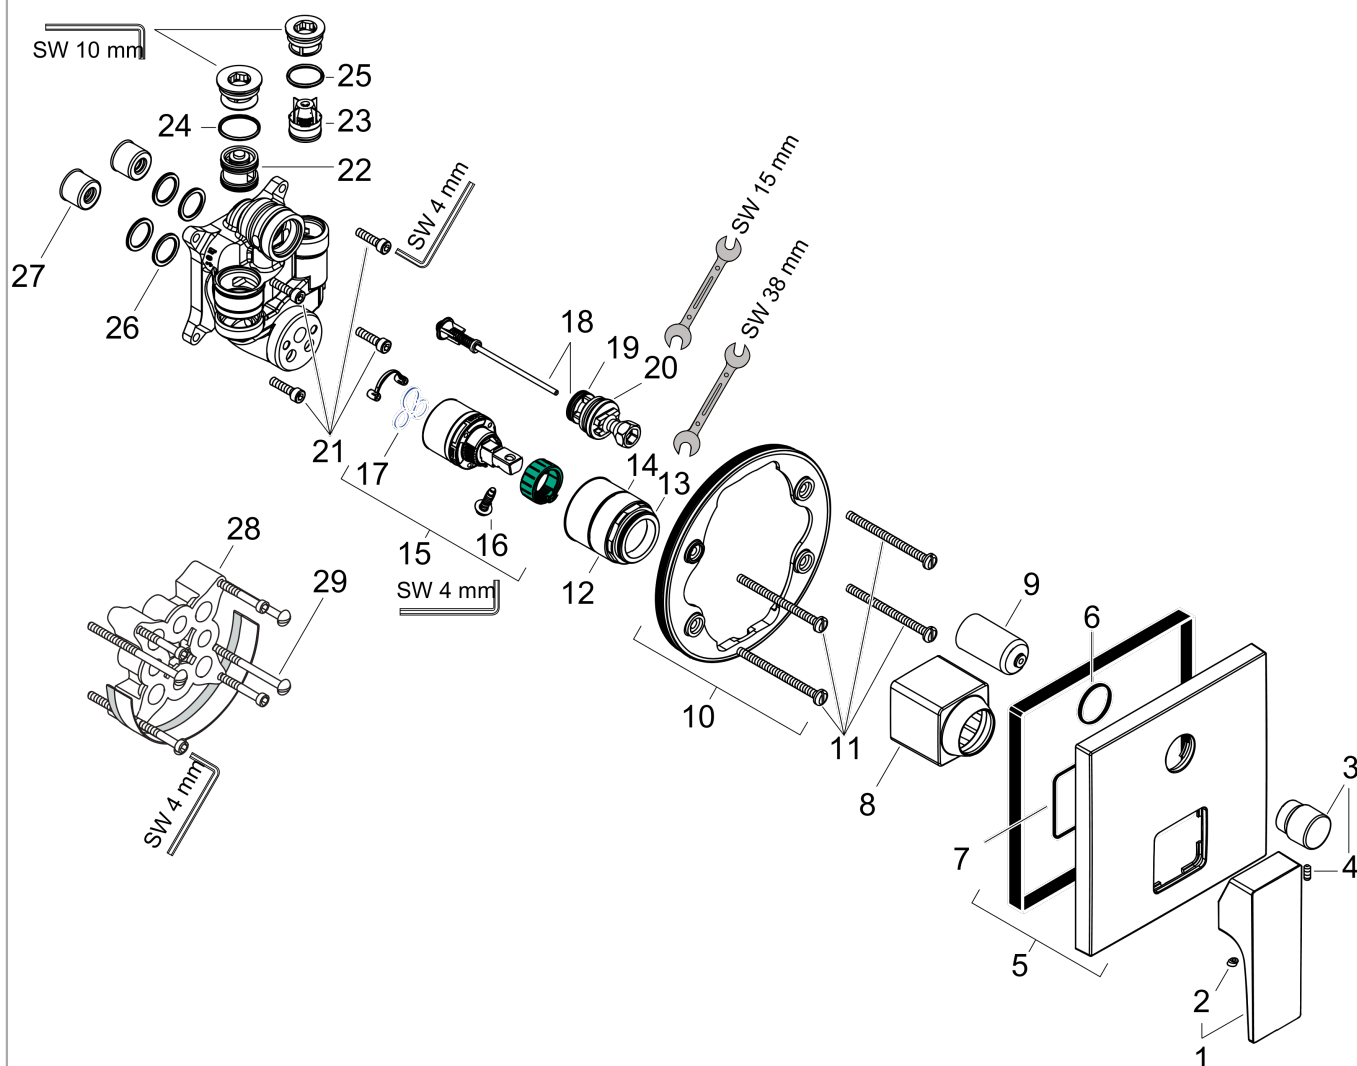

Metropol

Смеситель для ванны, однорычажный, с рычаговой ручкой, со встроенной защитной комбинацией, CM

Поверхности : матовый черный Артикульный номер: 32546670

Описание

Характеристики

- вид соединения: скрытая часть
- мин. рабочее давление 1 бар
- макс. рабочее давление: 10 бар
- керамический узел смешивания
- регулируемое ограничение температуры
- Дивертер с переключателем вакуумного типа
- клапан обратного тока воды
- с шумопоглотителем

Награды за дизайн

Продукт

Чертеж

График расхода воды

Metropol

Смеситель для ванны, однорычажный, с рычаговой ручкой, со встроенной защитной комбинацией, CM

Поверхности : матовый черный Артикульный номер: 32546670

Покомпонентное изображение

Год выпуска: >07/19

Metropol

Смеситель для ванны, однорычажный, с рычаговой ручкой, со встроенной защитной комбинацией, CM

Поверхности : матовый черный Артикульный номер: 32546670

Перечень запасных частей

Год выпуска: >07/19

Позиция	Описание	Артикульный номер	PC	PU
1	handle	93075670	-	1
2	screw cover	96338000	-	1
3	diverter knob	98795670	-	1
4	hollow set screw M4x10	97667000	-	1
5	escutcheon 155 / 155 mm	93144670	-	1
6	O-ring 23x3	98142000	-	1
7	O-ring 54x3	98436000	-	1
8	sleeve	93143670	-	1
9	sleeve	98794670	-	1
10	holder for escutcheon	98793000	-	1
11	set of fixing screws	96454000	-	1
12	nut	98796000	-	1
13	O-ring 30x1,5	98433000	-	1
14	O-ring 39x1,5	98400000	-	1
15	cartridge, assy	92730000	-	1
16	locking screw for handle	95140000	-	1
17	seal	95008000	-	1
18	selector assy	95014000	-	1
19	O-ring 16x2,3	98207000	-	1
20	O-ring 20x2,5	92602000	-	1
21	set of screws	96525000	-	1
22	non return valve	96655000	-	1
23	vacuum breaker	96753000	-	1
24	O-ring 19x2	98426000	-	1
25	O-Ring 22x2	98185000	-	1
26	O-ring 16x2	98133000	-	1
27	noise reduction	94073000	-	1
28	extension 25 mm	13595000	-	1
29	set of fixing screws	97747000	-	1
a	concealed item	01800180	-	1