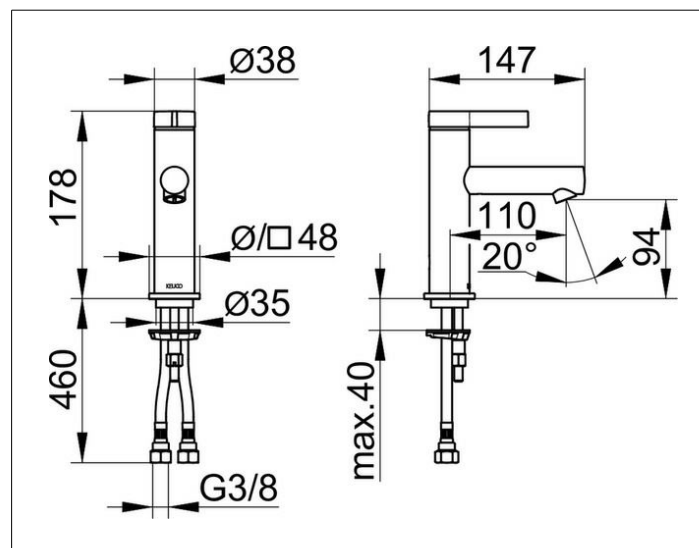

## IXMO

59502371100 Однорычажный смеситель для умывальника 100

## ОПИСАНИЕ ИЗДЕЛИЯ

без гарнитуры для слива и донного клапана,  
с розеткой (круглой и квадратной),  
монтаж на одно отверстие с системой быстрого монтажа,  
керамический картридж, аэратор M 20x1,  
гибкая подводка 570 мм, G 3/8 дюйма,  
поток воды ограничен 7,0 л/мин.

## ПОВЕРХНОСТЬ

черный матовый