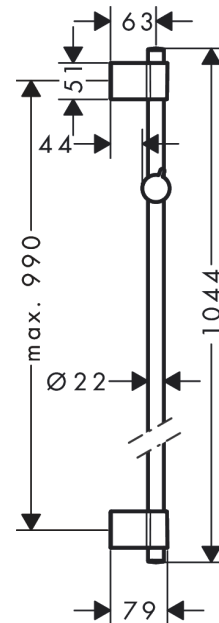

**Unica****Душевая штанга Varia 105 см**Поверхность: **Хромированный**Артикульный номер: **27356000****Описание****Характеристики**

- состоит из: душевая штанга, держатель
- длина трубы: 1044 мм
- диаметр душевой штанги: 22 мм
- профильная труба: круглые
- возможно разное расстояние между отверстиями:  
Максимум. 990 мм
- регулируемый настенный держатель
- угол наклона держателя с двумя уровнями регулировки
- настенные держатели из пластика

**Продукт****Чертеж**

Unica

Душевая штанга Varia 105 см

Поверхность: Хромированный

Артикульный номер: 27356000

Покомпонентное изображение

Год выпуска: >01/17

**Unica****Душевая штанга Varia 105 см**Поверхность: **Хромированный**Артикульный номер: **27356000****Перечень запасных частей**

Год выпуска: &gt;01/17

Позиция	Описание	Артикульный номер	PC	PU
1	tile-matching-disk 7 mm	92950000	-	1
2	mounting set	96179800	-	1
3	wall support	92976000	-	1
4	cover	92975000	-	1
5	support, assy	92366000	-	1
6	shower hose 1,60 m	28168000	-	1