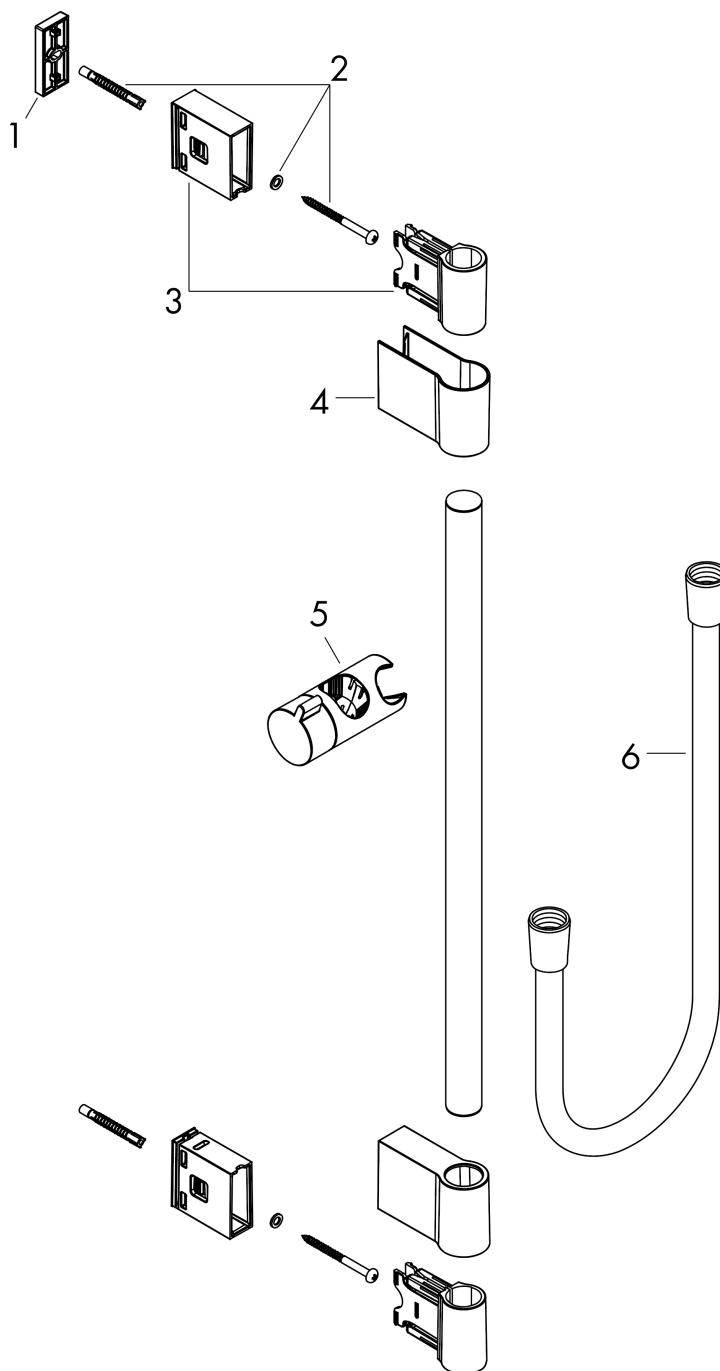

**Unica****Душевая штанга Varia 105 см**Поверхность: **Хромированный**Артикульный номер: **27356000****Описание****Характеристики**

- состоит из: душевая штанга, держатель
- длина трубы: 1044 мм
- диаметр душевой штанги: 22 мм
- профильная труба: круглые
- возможно разное расстояние между отверстиями:  
Максимум. 990 мм
- регулируемый настенный держатель
- угол наклона держателя с двумя уровнями регулировки
- настенные держатели из пластика

**Продукт****Чертеж**

Unica

Душевая штанга Varia 105 см

Поверхность: Хромированный

Артикульный номер: 27356000

Покомпонентное изображение

Год выпуска: >01/17

**Unica****Душевая штанга Varia 105 см**Поверхность: **Хромированный**Артикульный номер: **27356000****Перечень запасных частей**

Год выпуска: &gt;01/17

Позиция	Описание	Артикульный номер	PC	PU
1	tile-matching-disk 7 mm	92950000	-	1
2	mounting set	96179800	-	1
3	wall support	92976000	-	1
4	cover	92975000	-	1
5	support, assy	92366000	-	1
6	shower hose 1,60 m	28168000	-	1