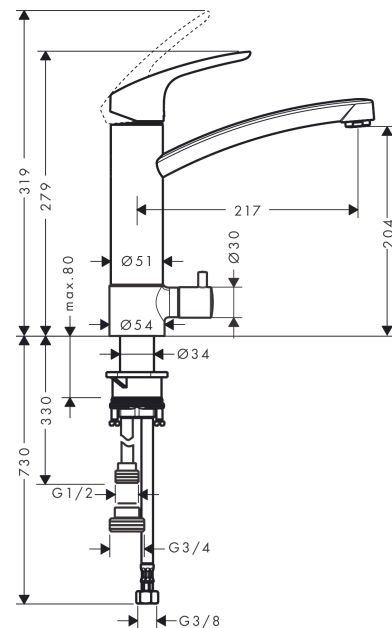

Focus M41

Кухонный смеситель однорычажный, 200, с запорным вентилем, 1jet

№041F\043E\0432\0435\0440\0445\043D\043E\0441\0442\044C:

Хромированный Артикулный номер: 31803000

Описание

Характеристики

- ComfortZone 200
- диапазон поворота 120°
- обычная струя
- с запорным вентилем устройства
- максимальный объем расхода воды при 3 барах: 12 л/мин
- Керамический картридж
- соединения G 3/8
- регулируемое ограничение температуры
- подходит для проточных водонагревателей

Технология

Продукт

Чертеж

График расхода воды

- ① Пропускная способность Запорный клапан
- ② Пропускная способность смесителя

Focus M41

Кухонный смеситель однорычажный, 200, с запорным вентилем, 1jet

№041F\043E\0432\0435\0440\0445\043D\043E\0441\0442\044C:

Хромированный Артикульный номер: **31803000**

Покомпонентное изображение

Год выпуска: >06/15

Focus M41

Кухонный смеситель однорычажный, 200, с запорным вентилем, 1jet

\\u041F\\u043E\\u0432\\u0435\\u0440\\u0445\\u043D\\u043E\\u0441\\u0442\\u044C:

Хромированный Артикульный номер: **31803000**

Перечень запасных частей

Год выпуска: >06/15

Позиция	Описание	Артикульный номер	PC	PU
1	handle	95543000	-	1
2	screw cover	96338000	-	1
3	flange	97995000	-	1
4	nut	97996000	-	1
5	O-ring 41x2	98212000	-	1
6	cartridge, assy	92730000	-	1
7	locking screw for handle	95140000	-	1
8	seal	95008000	-	1
9	spout cpl.	98349000	-	1
10	aerator M24x1 (30 l/min)	96512000	-	1
11	adapter for cartridge	98750000	-	1
12	O-Ring 30x2	98186000	-	1
13	O-ring 7x1,5	98422000	-	1
14	sealing set	98702000	-	1
15	locating ring	92211000	-	1
16	handle	95629000	-	1
17	handle fixing set	98932000	-	1
18	shut off unit right closing	98817000	-	1
19	O-Ring 36x2,5	98190000	-	1
20	support	97523000	-	1
21	fixing set (Ø 34)	95049000	-	1
22	lever collar	97548000	-	1
23	reduction coupling	92844000	-	1
24	connection hose 900 mm M8x0,75 G3/8	96316000	-	1
25	sealing set	95581000	-	1