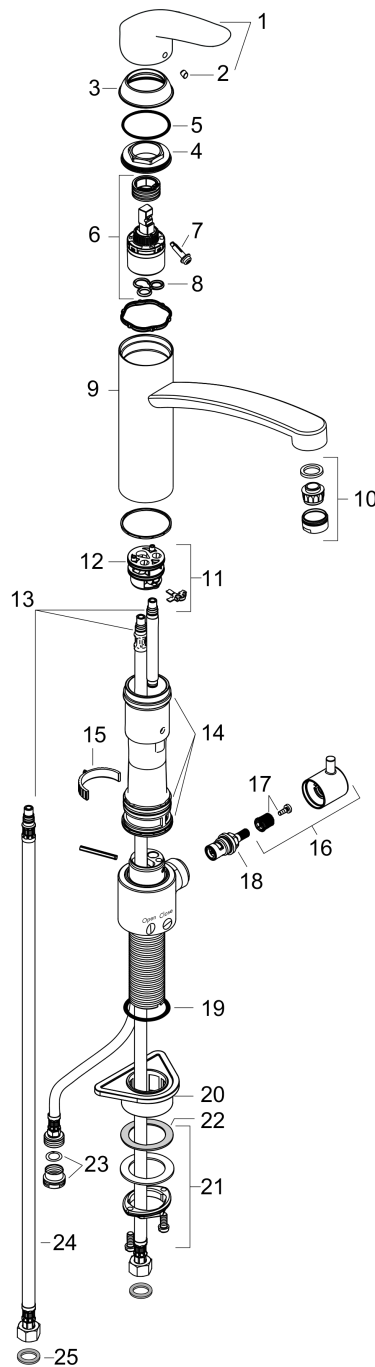

Focus M41

Кухонный смеситель однорычажный, 200, с запорным вентилем, 1jet

№041F\043E\0432\0435\0440\0445\043D\043E\0441\0442\044C:

Хромированный Артикулный номер: 31803000

Описание

Характеристики

- ComfortZone 200
- диапазон поворота 120°
- обычная струя
- с запорным вентилем устройства
- максимальный объем расхода воды при 3 барах: 12 л/мин
- Керамический картридж
- соединения G 3/8
- регулируемое ограничение температуры
- подходит для проточных водонагревателей

Технология

Продукт

Чертеж

График расхода воды

- ① Пропускная способность Запорный клапан
- ② Пропускная способность смесителя

Focus M41

Кухонный смеситель однорычажный, 200, с запорным вентилем, 1jet

№041F\043E\0432\0435\0440\0445\043D\043E\0441\0442\044C:

Хромированный Артикульный номер: **31803000**

Покомпонентное изображение

Год выпуска: >06/15

Focus M41

Кухонный смеситель однорычажный, 200, с запорным вентилем, 1jet

\\u041F\\u043E\\u0432\\u0435\\u0440\\u0445\\u043D\\u043E\\u0441\\u0442\\u044C:

Хромированный Артикульный номер: **31803000**

Перечень запасных частей

Год выпуска: >06/15

Позиция	Описание	Артикульный номер	PC	PU
1	handle	95543000	-	1
2	screw cover	96338000	-	1
3	flange	97995000	-	1
4	nut	97996000	-	1
5	O-ring 41x2	98212000	-	1
6	cartridge, assy	92730000	-	1
7	locking screw for handle	95140000	-	1
8	seal	95008000	-	1
9	spout cpl.	98349000	-	1
10	aerator M24x1 (30 l/min)	96512000	-	1
11	adapter for cartridge	98750000	-	1
12	O-Ring 30x2	98186000	-	1
13	O-ring 7x1,5	98422000	-	1
14	sealing set	98702000	-	1
15	locating ring	92211000	-	1
16	handle	95629000	-	1
17	handle fixing set	98932000	-	1
18	shut off unit right closing	98817000	-	1
19	O-Ring 36x2,5	98190000	-	1
20	support	97523000	-	1
21	fixing set (Ø 34)	95049000	-	1
22	lever collar	97548000	-	1
23	reduction coupling	92844000	-	1
24	connection hose 900 mm M8x0,75 G3/8	96316000	-	1
25	sealing set	95581000	-	1