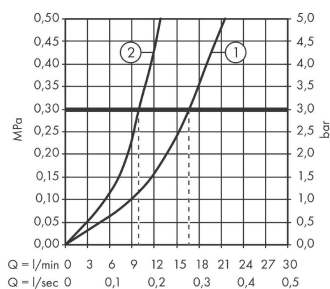

Технология

Продукт

Чертеж

График расхода воды

- ① Пропускная способность Запорный клапан
- ② Пропускная способность смесителя

Focus M41

Кухонный смеситель однорычажный, 200, с запорным вентилем, 1jet

№041F\043E\0432\0435\0440\0445\043D\043E\0441\0442\044C: