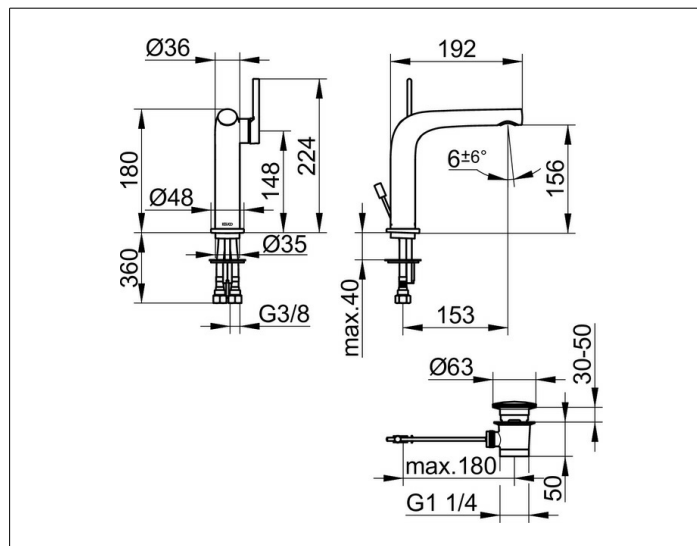

Edition 400

51502050000 Однорычажный смеситель для умывальника 150

ИЗДЕЛИЕ

ЧЕРТЕЖ

ОПИСАНИЕ ИЗДЕЛИЯ

с гарнитурой для слива и донным клапаном 1 1/4 дюйма,
монтаж на одно отверстие с системой быстрого монтажа,
керамический картридж, аэратор SLIM SSR M 24x1,
угол наклона струи регулируется,
гибкая подводка 435 мм, G 3/8 дюйма,
поток воды ограничен 7,6 л/мин.