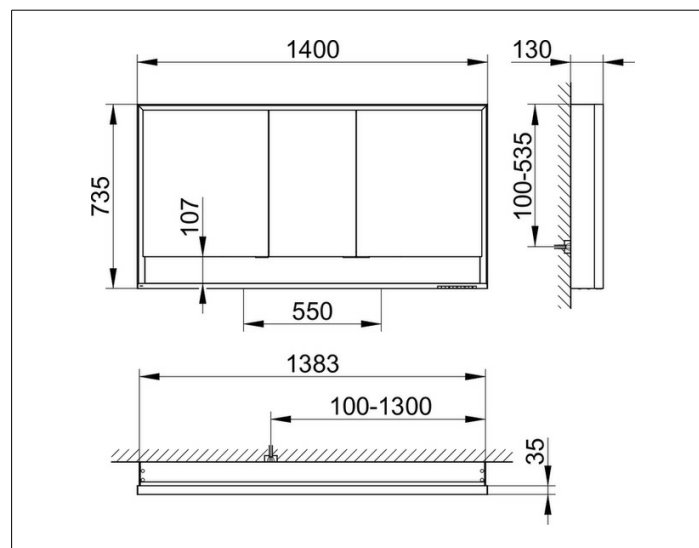

Royal Lumos

14326171301 Зеркальный шкаф

ИЗДЕЛИЕ**ЧЕРТЕЖ****ОПИСАНИЕ ИЗДЕЛИЯ**

для монтажа на стене
 бесступенчатая настройка тона подсветки от 2700 Кельвин (теплая белая) до 6500 Кельвин (дневной свет),
 3 поворотные дверцы с двусторонним озеркаливанием стекла, корпус из анодированного серебристого алюминия,
 боковины корпуса из белого лакированного стекла,
 задняя стенка зеркальная

ПОВЕРХНОСТЬ

серебристый анодированный

ГАБАРИТЫ

1400 x 735 x 130 mm