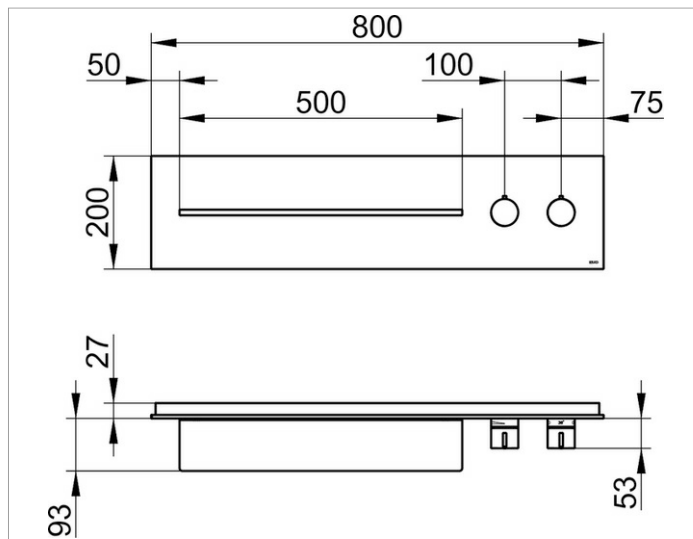

meTime_spa

56161011102 Панель для ванны и душа с термостатом DN 20

ИЗДЕЛИЕ

ЧЕРТЕЖ

ОПИСАНИЕ ИЗДЕЛИЯ

наружный комплект для управления на 1 потребителя состоит из:

- монтажной рамы
- наружной панели из закаленного стекла с рамой с полочкой из массива алюминия
- ручки термостата с ограничителем температуры 38°
- рукоятки вентиля

поверхность

антрацит, глянцевый

Габариты

800 x 200 mm

спецификации

KEUCO meTime_spa shower and bath board with thermostat unit DN 20, 56161011102

Finish set for the regulation of 1 user, glass anthracite, clear, model handles right, Complete with:

mounting frame (stainless steel),
 Panel made of ESG glass,
 External dimensions: 31-1/2" x 7-7/8",
 one shelf made of aluminium (19-11/16" x 3-11/16" x 7/16"),
 chrome-plated thermostat handle,
 with safety cut-off at 100° F,
 shut-off handle, total depth 4-11/16"