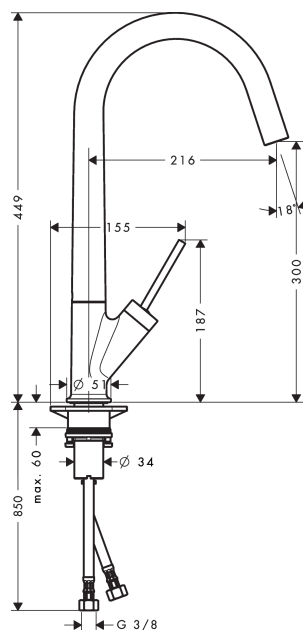

AXOR Starck

Кухонный смеситель, однорычажный, 300, с поворотным изливом

Поверхности : хром Артикулный номер: 10822000

Описание

Характеристики

- ComfortZone 300
- угол поворота излива: регулировка на 3 уровня, на 110°, 150° или 360°
- с возможностью размещения рукоятки справа или слева
- обычная струя
- максимальный расход воды при 3 бар: 16 л/мин
- керамический узел смешивания джойстикового типа
- соединительные шланги G 3/8
- встроенный клапан обратного тока воды
- подходит для проточных водонагревателей

Технология

Продукт

Чертеж

График расхода воды