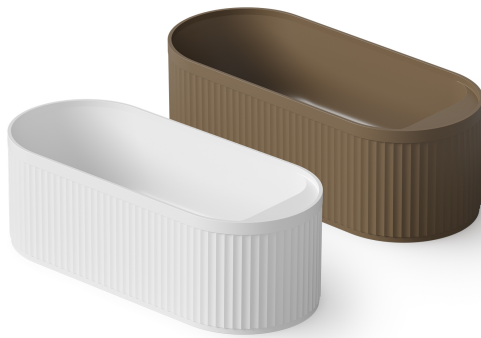

DD8801 1710
 FREESTANDING BATHTUB 1710X720XH560

Vasca da bagno freestanding 171x72xh56 cm con troppopieno, sifone e piletta inclusi

Freestanding bathtub 171x72xh56 cm with overflow, siphon and drain included

Vasca / Bathtub
 Materiale / Material: Solid Surface©
 Peso netto / Net weight: kg 168

White Matt
 Color Matt

ATTENZIONE

Si declina ogni responsabilità relativa ad eventuali inesattezze contenute in queste istruzioni dovute ad errori di trascrizione.