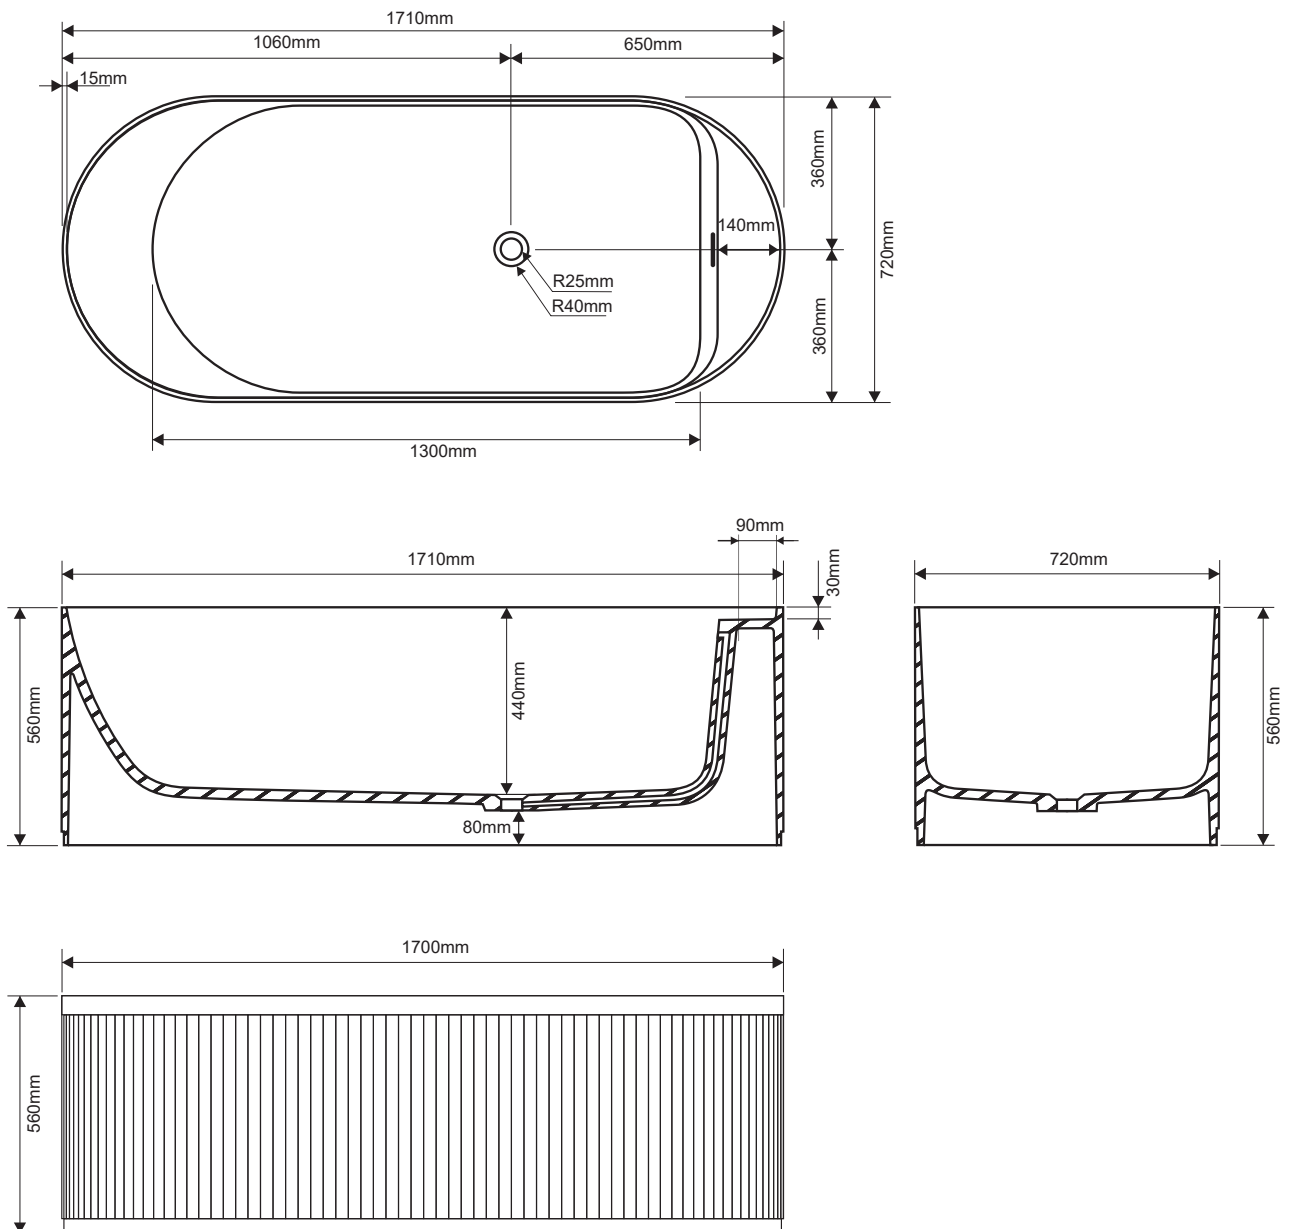

DD8801 1710
 FREESTANDING BATHTUB 1710X720XH560

Vasca da bagno freestanding 171x72xh56 cm con troppopieno, sifone e piletta inclusi

Freestanding bathtub 171x72xh56 cm with overflow, siphon and drain included

Vasca / Bathtub
 Materiale / Material: Solid Surface©
 Peso netto / Net weight: kg 168

White Matt
 Color Matt

ATTENZIONE

Si declina ogni responsabilità relativa ad eventuali inesattezze contenute in queste istruzioni dovute ad errori di trascrizione.