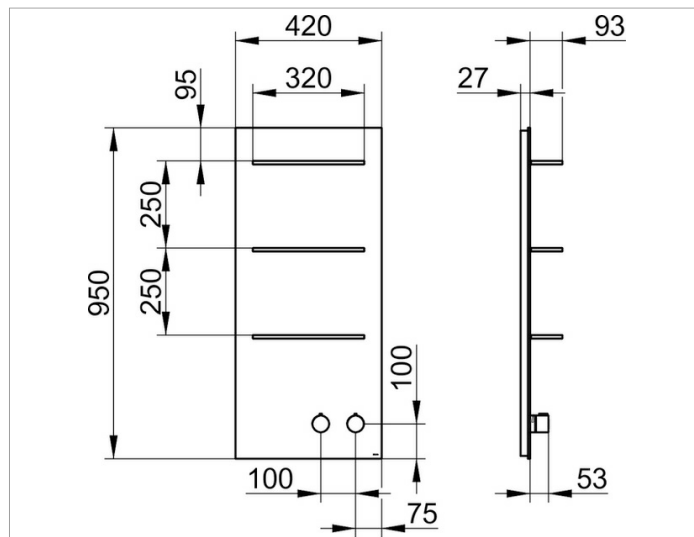

meTime_spa

56164011102 Панель для душа с термостатом DN 20

ИЗДЕЛИЕ

ЧЕРТЕЖ

ОПИСАНИЕ ИЗДЕЛИЯ

наружный комплект для управления на 1 потребителя состоит из:

- монтажной рамы
- наружной панели из закаленного стекла с рамой с полочкой из массива алюминия
- ручки термостата с ограничителем температуры 38°
- рукоятки вентиля

поверхность

антрацит, глянцевый

Габариты

420 x 950 mm

спецификации

KEUCO meTime_spa shower board with thermostat unit DN 20, 56164011102

finish set for the regulation of 1 user, glass anthracite, clear, handles right, Complete with:

Mounting frame (stainless steel)

Panel made of ESG glass,

External dimensions: 16-9/16" x 37-3/8",

three shelves made of aluminium (12-5/8" x 3-11/16" x 7/16"),

shelf distance 9-13/16",

chrome-plated thermostat handle

with safety cut-off at 100° F,

shut-off handle, total depth 4-11/16"

Essential for installation:

concealed installation unit, Art.-No. 56161 005071