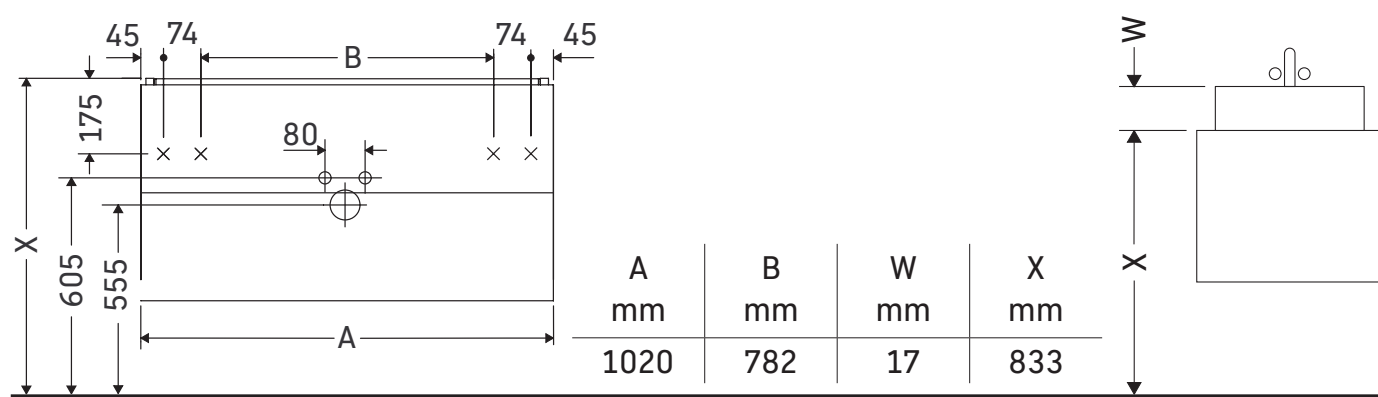

L-Cube

LC 6263

Инструкция по монтажу

Darling New # 049910

Указания по применению

Серия мебели для ванной комнаты соответствует действующим нормам и директивам на момент поставки и сконструирована для использования в ванных комнатах. Непосредственное орошение водой, например, во время мытья под душем следует избегать.