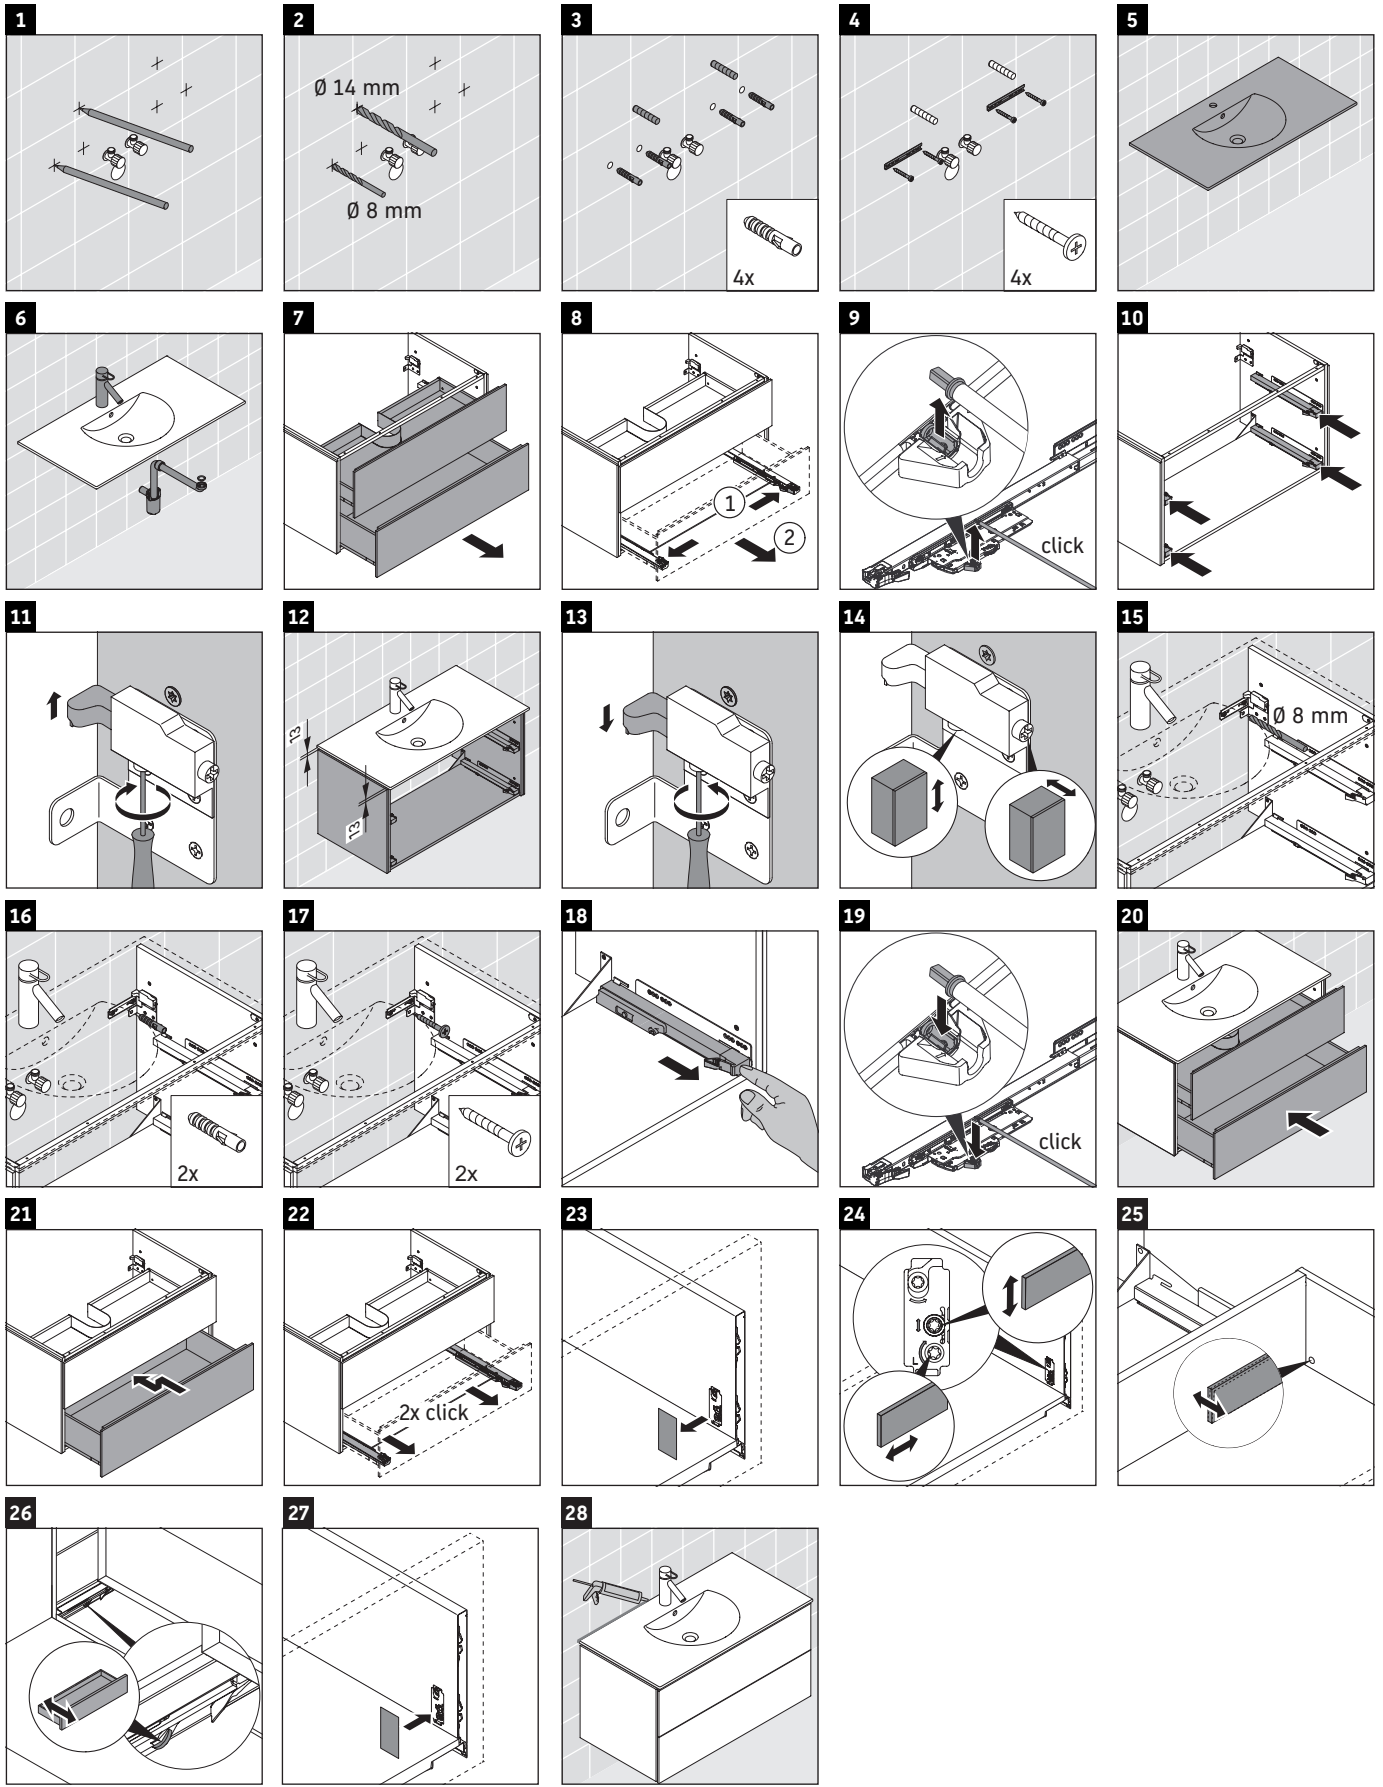

Best.-Nr. LC6263/16.09.2