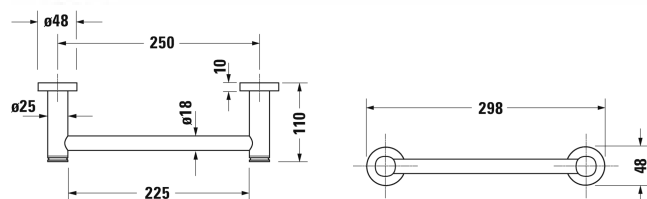

D-Code Wannengriff # 0099141000

|< 298 mm >|

| Wannengriff | Größe | Gewicht | Bestellnummer |
|---|--------------|-----------------|---------------|
| 48 mm | | | |
| Farben | | | |
| 10 Chrom | | | |
| Variante | | | |
| | 298 x 110 mm | 0,700 Kilogramm | 0099141000 |
| Ausschreibungstext | | | |
| DURAVIT D-Code Wannengriff, Chrom, 250mm. Best.Nr.0099141000. | | | |

Alle Zeichnungen enthalten alle notwendigen Maße (mm), die den üblichen Toleranzen unterliegen. Exakte Maße können nur am Produkt abgenommen werden.