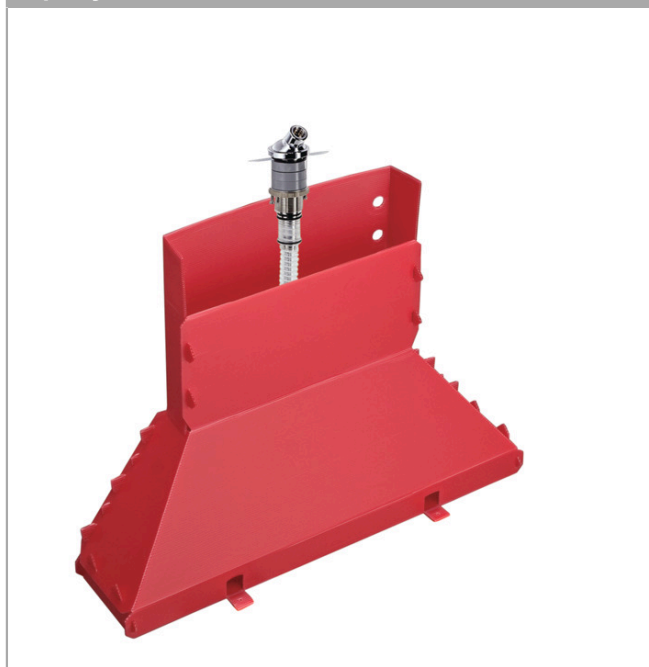

Secuflex

Набор на край ванны

Поверхности : **хром** Артикульный номер: **28380000**

Описание

Характеристики

- состоит из: держатель для душа, шланг для душа, Secubox, шланговый тормоз Secuflex, проводка шланга
- соединительная резьба G 1/2
- установки на край ванны
- отверстие для ванны: Ø 50 мм
- величина соединения: DN15
- максимальная длина ручного душа в вытянутом состоянии 1,10 м

Продукт

Чертеж