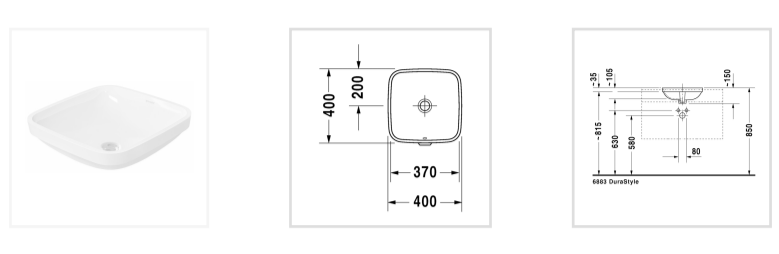

Умывальник встраиваемый, 037337

- ↓ Инструкция по уходу
- ↓ Монтажная инструкция
- ↓ Руководство по эксплуатации
- → CAD и данные по планированию

Номер артикула 037337

особая шлифовка для мебели Duravit, для встраивания снизу, включая крепление для встраивания в деревянную столешницу, с переливом, без площадки под смеситель, 370 мм

Читать далее ▾

Design by Matteo Thun & Antonio Rodriguez

Размеры
370 мм

Варианты
☒ без отверстия под смеситель 0373370022

Цвета

Отправить запрос в магазин →