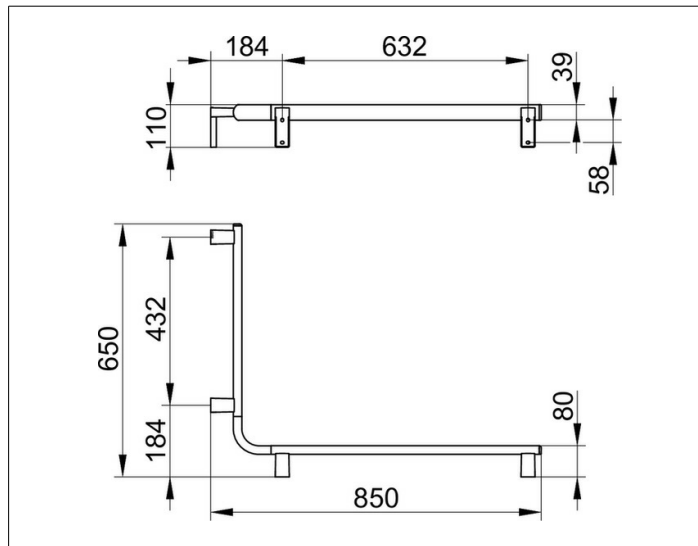

AXESS

35011018602 Поручень вдоль стены и штанга для душа

ИЗДЕЛИЕ

ЧЕРТЕЖ

ОПИСАНИЕ ИЗДЕЛИЯ

применяется справа и слева

ПОВЕРХНОСТЬ

хром

ГАБАРИТЫ

850 / 650 mm