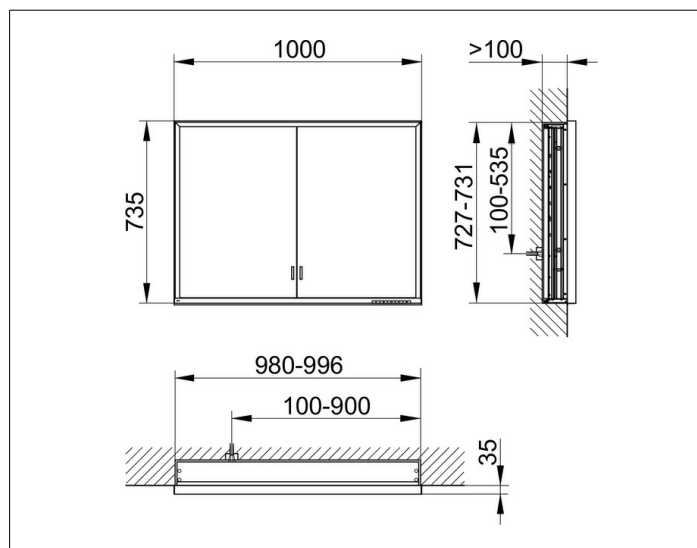

**Royal Lumos**

14334172301 Зеркальный шкаф

**ИЗДЕЛИЕ****ЧЕРТЕЖ****ОПИСАНИЕ ИЗДЕЛИЯ**

для встраиваемого монтажа,  
 бесступенчатая настройка тона подсветки от 2700 Кельвин (теплая белая) до 6500 Кельвин (дневной свет),  
 2 поворотные дверцы с двусторонним озеркаливанием стекла, корпус из анодированного серебристого алюминия,  
 задняя стенка зеркальная

**ПОВЕРХНОСТЬ**

серебристый анодированный

**ГАБАРИТЫ**

1000 x 735 x 130 mm