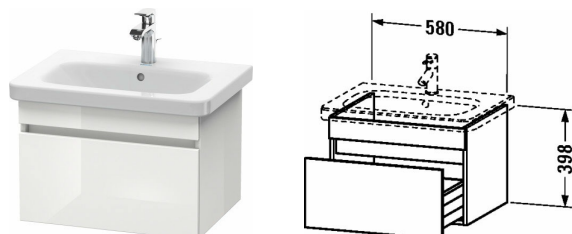

DuraStyle Тумбочка подвесная # DS6380

| < 580 мм > |

Тумбочка подвесная	Размеры	Вес	Номер заказа
1 выдвижное отделение, для DuraStyle # 232065			
Цвета			
M07 Бетонно-серый матовый декор M09 Светло-голубой матовый декор M14 Терра, декор M18 Белый матовый, декор M21 Орех темный декор M22 Белый глянцевый декор M31 Сосна серебристая, декор M43 Базальт матовый, декор M49 Графит матовый, декор M51 Сосна коричневая, декор M52 Европейский дуб, декор M53 Каштан темный, декор M73 Тичинская вишня M75 Лен, декор M79 Орех натуральный, декор M91 Серо-коричневый декор			
Вариант			
	580 x 448 мм		DS6380
Справка			
Дополнительная опция Vi-Color только для цвета корпуса: 18 белый матовый / 43 базальт матовый. Vi-Color для поверхности фронта: свободный выбор из всех цветов фронта., монтаж только в сочетании с малогабаритным сифоном (рекомендуется # 005076), Возможна система разделителей (опция), отдельный компонент # UV 9845 , Необходимые данные для заказа: , цвет фронта, - цвет корпуса			
Соответствующая продукция			
Система разделителей Индивидуальная переустанавливаемая система разделителей с крышкой, черный бриллиант, для тумбочки, 115 x 320 мм	115 x 320 мм		UV9845
Малогабаритный сифон , 1 1/4" мм	1 1/4" мм		005076
Умывальник, умывальник для мебели с плоскостью под смеситель, глазуровка снизу, 650 x 480 мм	650 x 480 мм		232065