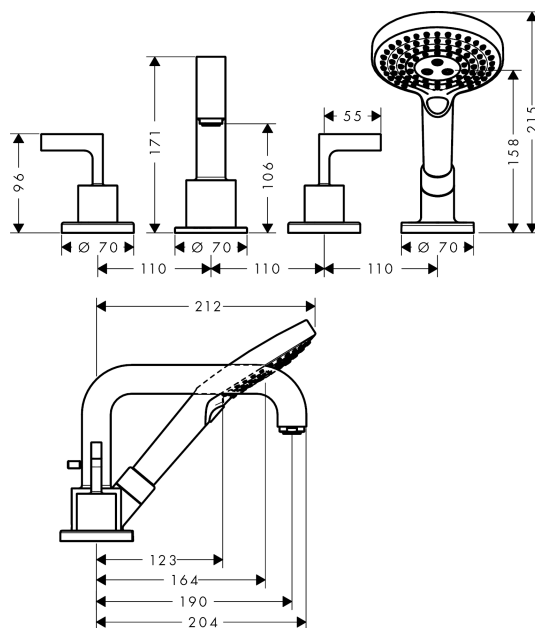

AXOR Citterio

Смеситель на край ванны, на 4 отверстия, с рычаговыми ручками, с отдельными розетками

Поверхности : **хром**   Артикульный номер: **39446000**

Описание

Характеристики

- состоит из: смеситель на край ванны, на 4 отверстия, ручной душ, шланг для душа
- выступ 190 мм
- вид соединения: скрытая часть
- тип струи смесителя: обычная струя
- тип струи ручного душа: Rain, RainAir, WhirlAir
- максимальное расстояние, на которое вытягивается ручной душ: 1,10 м
- с керамическими вентилями для горячей/холодной воды 90°
- мин. рабочее давление 1 бар
- макс. рабочее давление: 10 бар
- нерегулируемое ограничение температуры
- с переключателем вакуумного типа
- клапан обратного тока воды

Технология

Продукт

Чертеж