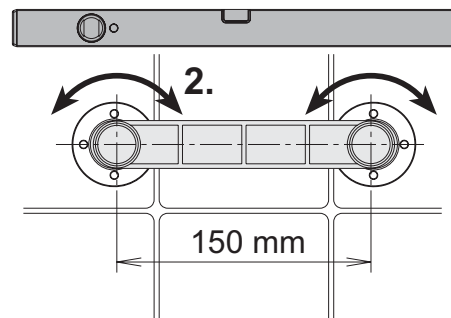

**51624 01 0100**  
**Einhebel Brausemischer**

**KEUCO**

KEUCO GmbH & Co.KG  
 Postfach 1365  
 D-58653 Hemer  
 Telefon +49 2372 90 4-0  
 Telefax +49 2372 90 42 36  
 info@keuco.de  
 www.keuco.de

1

2

3

4