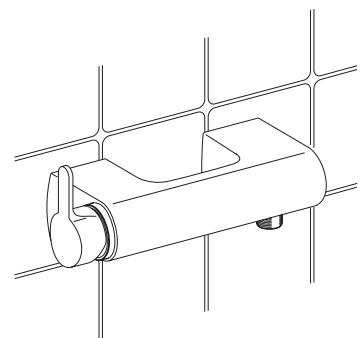

**51624 01 0100**  
**Einhebel Brausemischer**

**KEUCO**

KEUCO GmbH & Co.KG  
 Postfach 1365  
 D-58653 Hemer  
 Telefon +49 2372 90 4-0  
 Telefax +49 2372 90 42 36  
 info@keuco.de  
 www.keuco.de

1

2

3

4