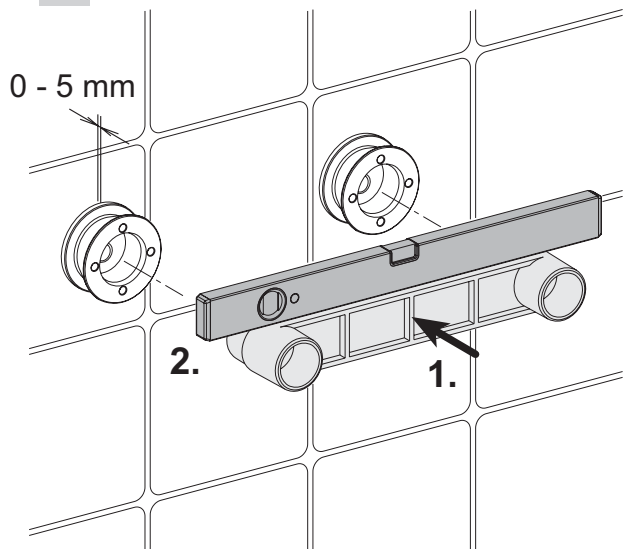

**51624 01 0100**  
**Einhebel Brausemischer**

**KEUCO**

KEUCO GmbH & Co.KG  
 Postfach 1365  
 D-58653 Hemer  
 Telefon +49 2372 90 4-0  
 Telefax +49 2372 90 42 36  
 info@keuco.de  
 www.keuco.de

1

2

3

4