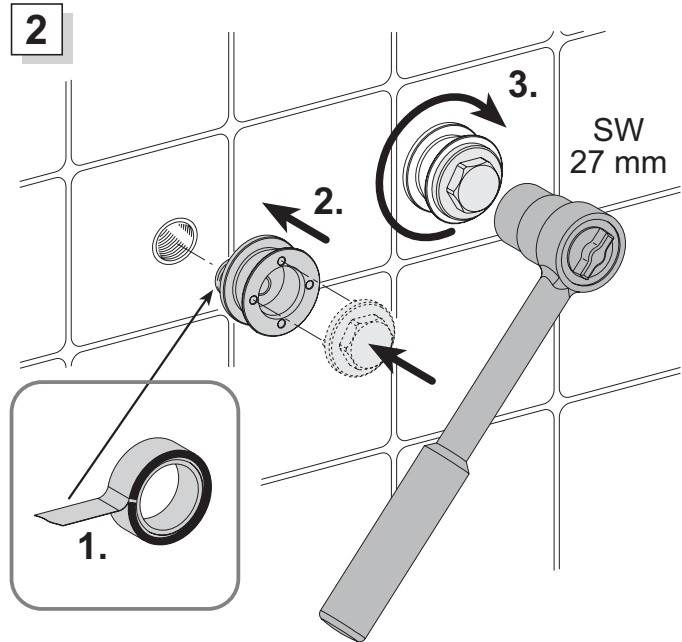

**51624 01 0100**  
**Einhebel Brausemischer**

**KEUCO**

KEUCO GmbH & Co.KG  
 Postfach 1365  
 D-58653 Hemer  
 Telefon +49 2372 90 4-0  
 Telefax +49 2372 90 42 36  
 info@keuco.de  
 www.keuco.de

1

2

3

4