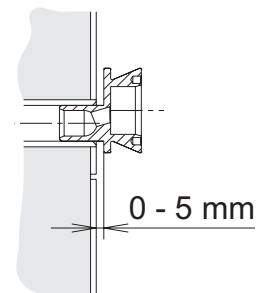

**51624 01 0100**  
**Einhebel Brausemischer**

**KEUCO**

KEUCO GmbH & Co.KG  
 Postfach 1365  
 D-58653 Hemer  
 Telefon +49 2372 90 4-0  
 Telefax +49 2372 90 42 36  
 info@keuco.de  
 www.keuco.de

1

2

3

4