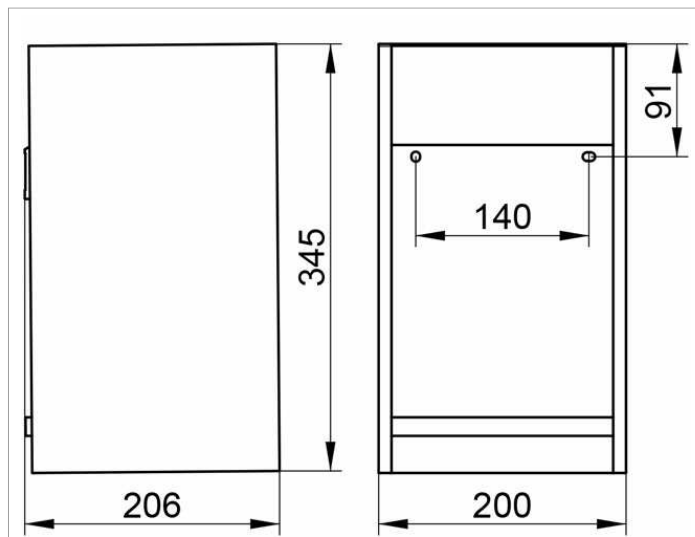

Edition 11

11172380000 Корзинка для гостевых полотенец

ИЗДЕЛИЕ

ЧЕРТЕЖ

ОПИСАНИЕ ИЗДЕЛИЯ

съемная,
МДФ, белый лак

поверхность

белый/хром

Габариты

200 x 350 x 200 mm