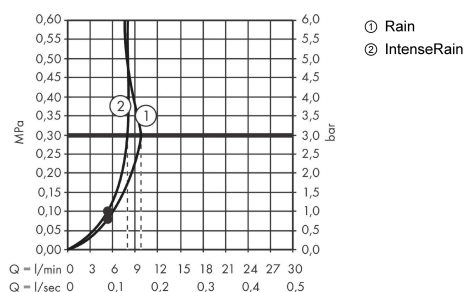

Vernis Blend

Душевой набор Vario EcoSmart со штангой Crometta 65 см

Поверхности : хром Артикулный номер: 26279000

Описание

Характеристики

- состоит из: ручной душ, душевая штанга, шланг для душа, ползунок
- размер душевого диска: 100 мм
- тип струи: Rain, IntenseRain
- переключение типов струи с помощью вращающегося душевого диска
- максимальный расход воды при 3 бар: 9,7 л/мин
- диаметр штанги: 22 мм
- длина вертикальной трубки: 669 мм
- профиль вертикальной трубки: круглая
- расстояние между отверстиями 625 мм
- хромированные настенные крепления из пластика

Технология

Продукт

Чертеж

График расхода воды

Расход измерен практически с помощью соответствующей арматуры (термостат/смеситель/скрытый клапан).