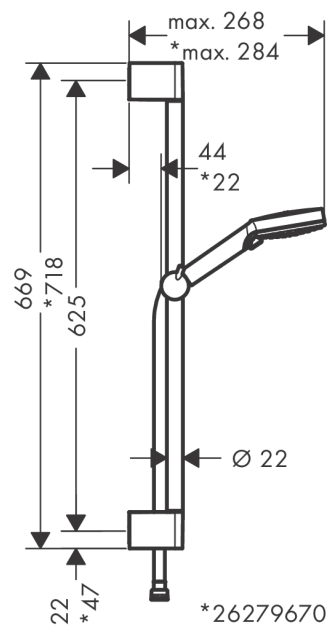

Vernis Blend

Душевой набор Vario EcoSmart со штангой Crometta 65 см

Поверхности : хром Артикулный номер: 26279000

Описание

Характеристики

- состоит из: ручной душ, душевая штанга, шланг для душа, ползунок
- размер душевого диска: 100 мм
- тип струи: Rain, IntenseRain
- переключение типов струи с помощью вращающегося душевого диска
- максимальный расход воды при 3 бар: 9,7 л/мин
- диаметр штанги: 22 мм
- длина вертикальной трубки: 669 мм
- профиль вертикальной трубки: круглая
- расстояние между отверстиями 625 мм
- хромированные настенные крепления из пластика

Технология

Продукт

Чертеж

График расхода воды

Расход измерен практически с помощью соответствующей арматуры (термостат/смеситель/скрытый клапан).