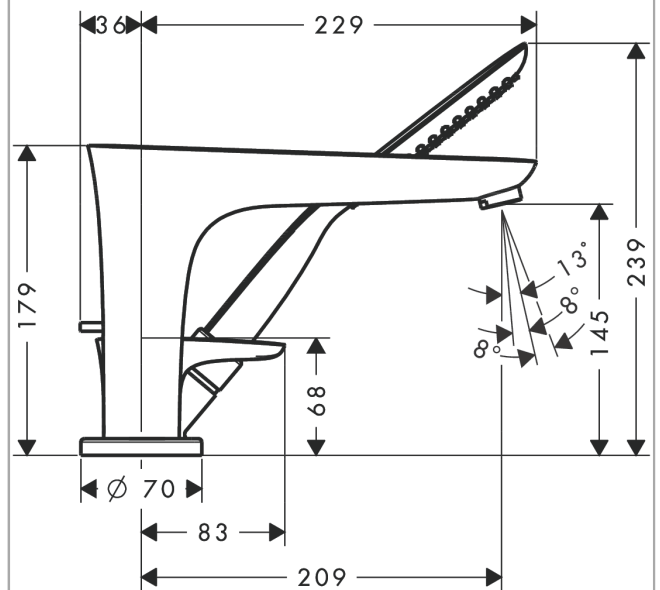

PuraVida

Смеситель на край ванны, на 3 отверстия, 1/2"

Поверхности : хром Артикулный номер: 15432000

Описание

Характеристики

- состоит из: смеситель для ванны на 3 отверстия, для монтажа на краю ванны, ручной душ-«палочка», держатель для душа
- выступ 229 мм
- вид соединения: скрытая часть
- тип струи смесителя: обычная струя
- тип струи ручного душа: RainAir
- максимальное расстояние, на которое вытягивается ручной душ: 1,10 м
- расход воды при 3 барах: 22 л/мин
- керамический узел смешивания
- мин. рабочее давление 1 бар
- макс. рабочее давление: 10 бар
- регулируемое ограничение температуры
- клапан обратного тока воды

Технология

Продукт

Чертеж

PuraVida

Смеситель на край ванны, на 3 отверстия, 1/2"

Поверхности : хром Артикульный номер: 15432000

График расхода воды