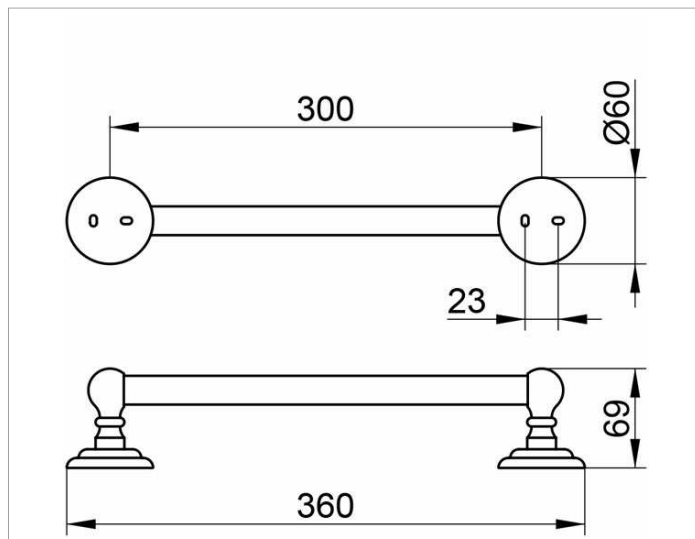

Astor
02107010000 Поручень

ИЗДЕЛИЕ

ЧЕРТЕЖ

поверхность

хром

Габариты

300 mm