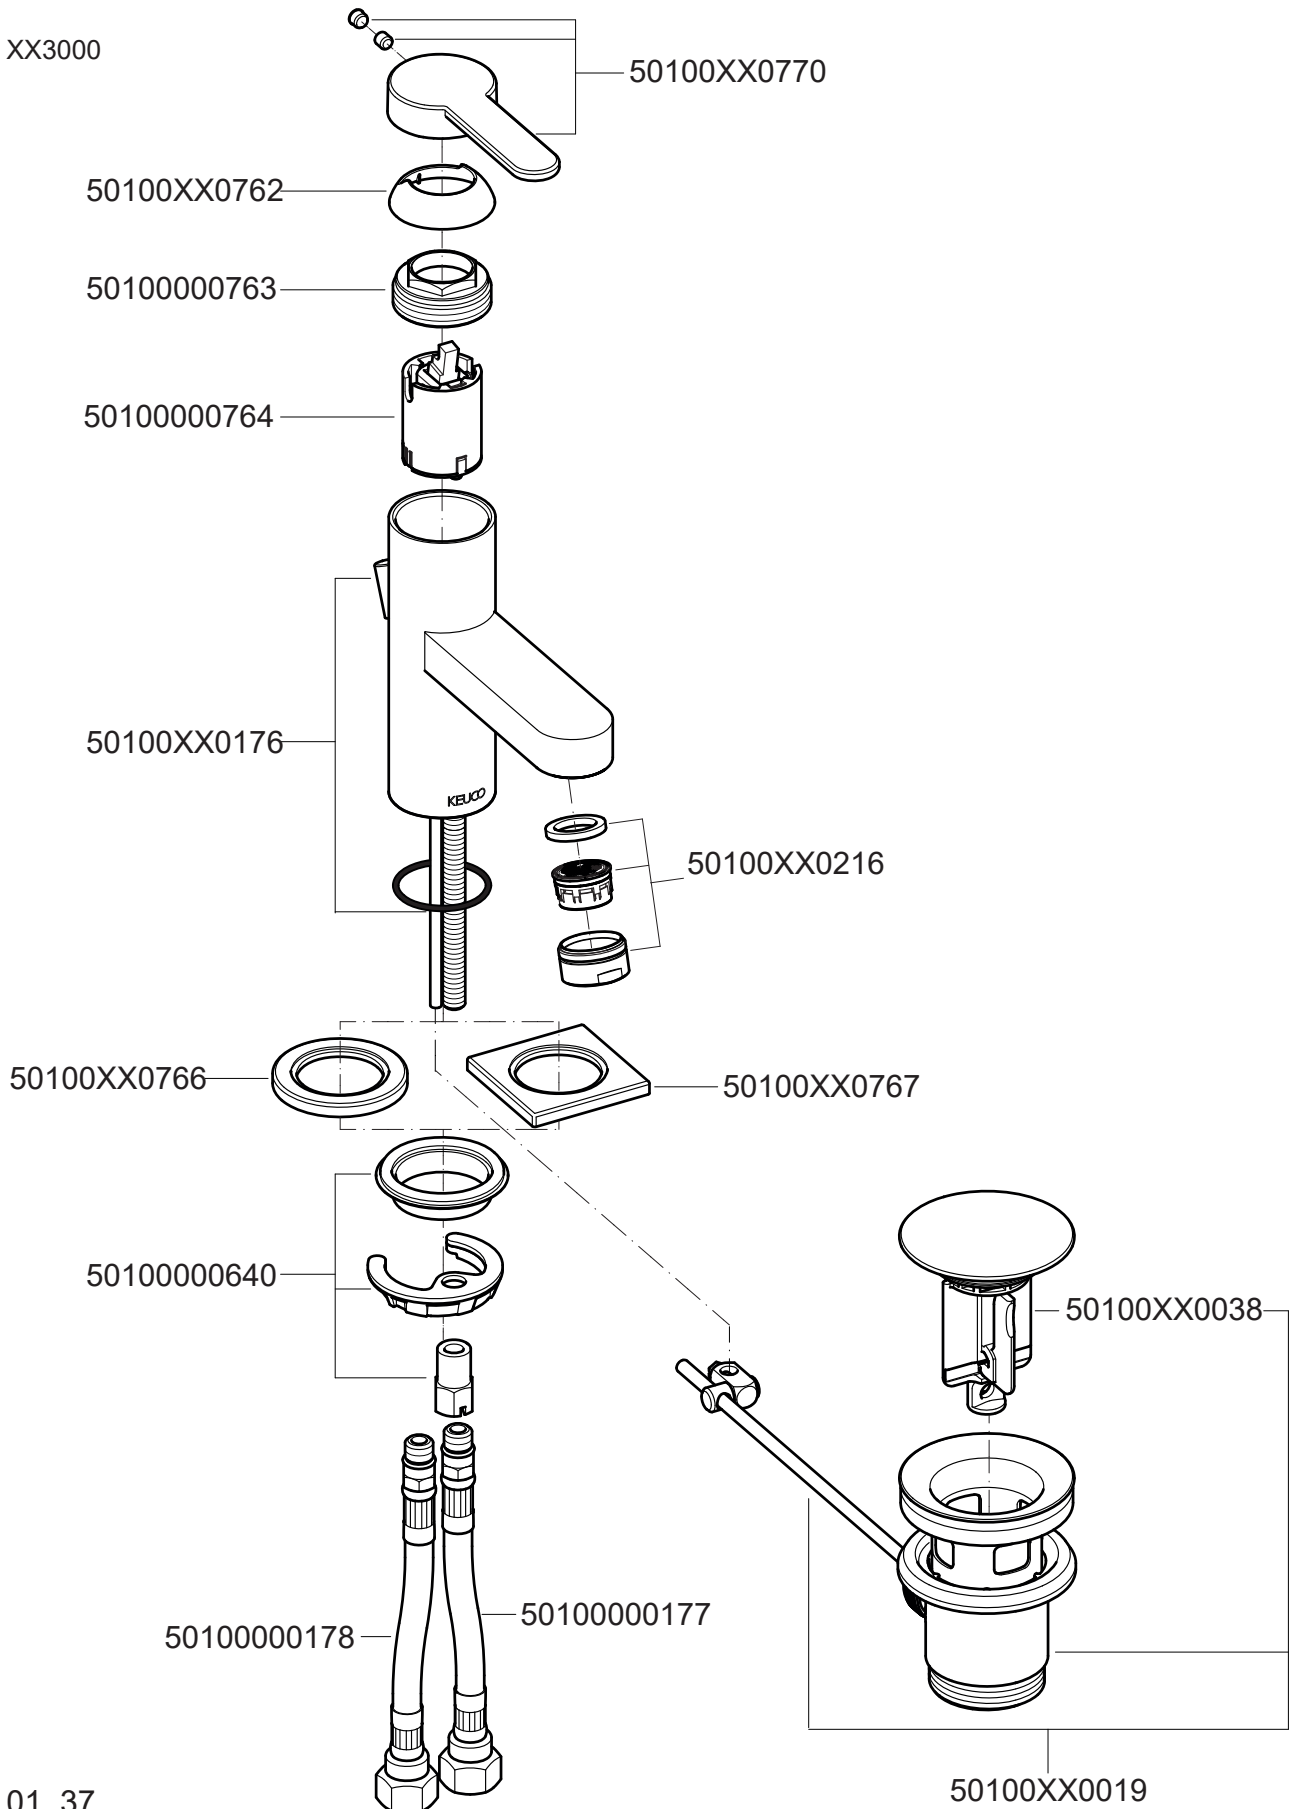

**DE** Ersatzteile

**FR** Liste de pièces

**CS** Náhradní díly

**KEUCO**

**EN** Spare parts

**IT** Ricambi

**PL** Części zamienne

**ES** Piezas de recambio

**NL** Reserveonderdelen

**RU** Запчасти

**IXMO**

59504 XX3000

**XX = 01, 37**