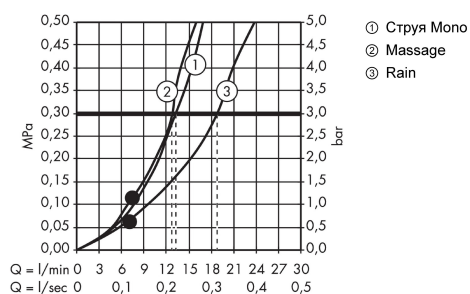

##### Характеристики

- размер душевого диска: 114 мм
- переключение типов струи с помощью вращающегося душевого диска
- тип струи: Rain, MonoRain, массажная
- максимальный расход воды при 3 бар: 19 л/мин
- с внутренней подачей воды
- промывающийся грязеулавливающий фильтр
- соединительная резьба G 1/2
- подходит для проточных водонагревателей

#### График расхода воды

Расход измерен практически с помощью соответствующей арматуры (термостат/смеситель/скрытый клапан).