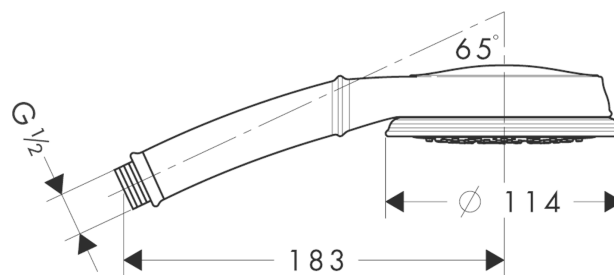

Сroma 100 Classic

Ручной душ Multi

Поверхности : **хром**   Артикульный номер: **28539000**

Описание

Характеристики

- размер душевого диска: 114 мм
- переключение типов струи с помощью вращающегося душевого диска
- тип струи: Rain, MonoRain, массажная
- максимальный расход воды при 3 бар: 19 л/мин
- с внутренней подачей воды
- промывающийся грязеулавливающий фильтр
- соединительная резьба G 1/2
- подходит для проточных водонагревателей

Технология

Продукт

Чертеж

График расхода воды

Расход измерен практически с помощью соответствующей арматуры (термостат/смеситель/скрытый клапан).