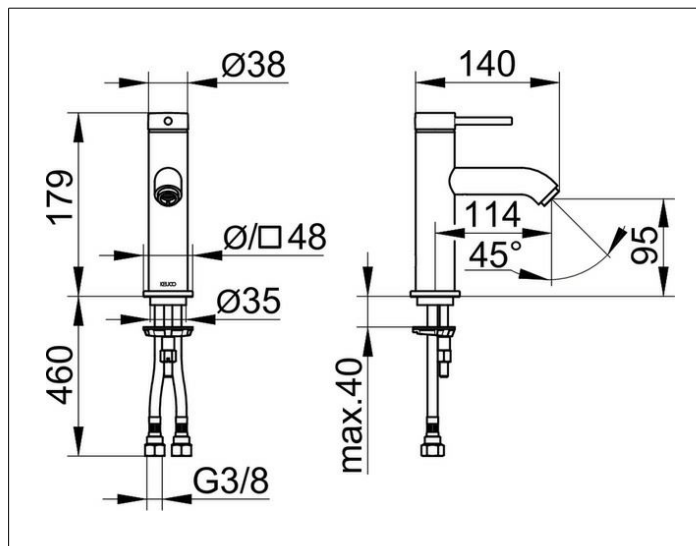

## IXMO

59502372100 Однорычажный смеситель для умывальника 100

## ОПИСАНИЕ ИЗДЕЛИЯ

без гарнитурой для слива и донным клапаном,  
с розеткой (круглой и квадратной),  
монтаж на одно отверстие с системой быстрого монтажа,  
керамический картридж, аэратор M 20x1,  
гибкая подводка 570 мм, G 3/8 дюйма,  
поток воды ограничен 7,0 л/мин.

## ПОВЕРХНОСТЬ

черный матовый