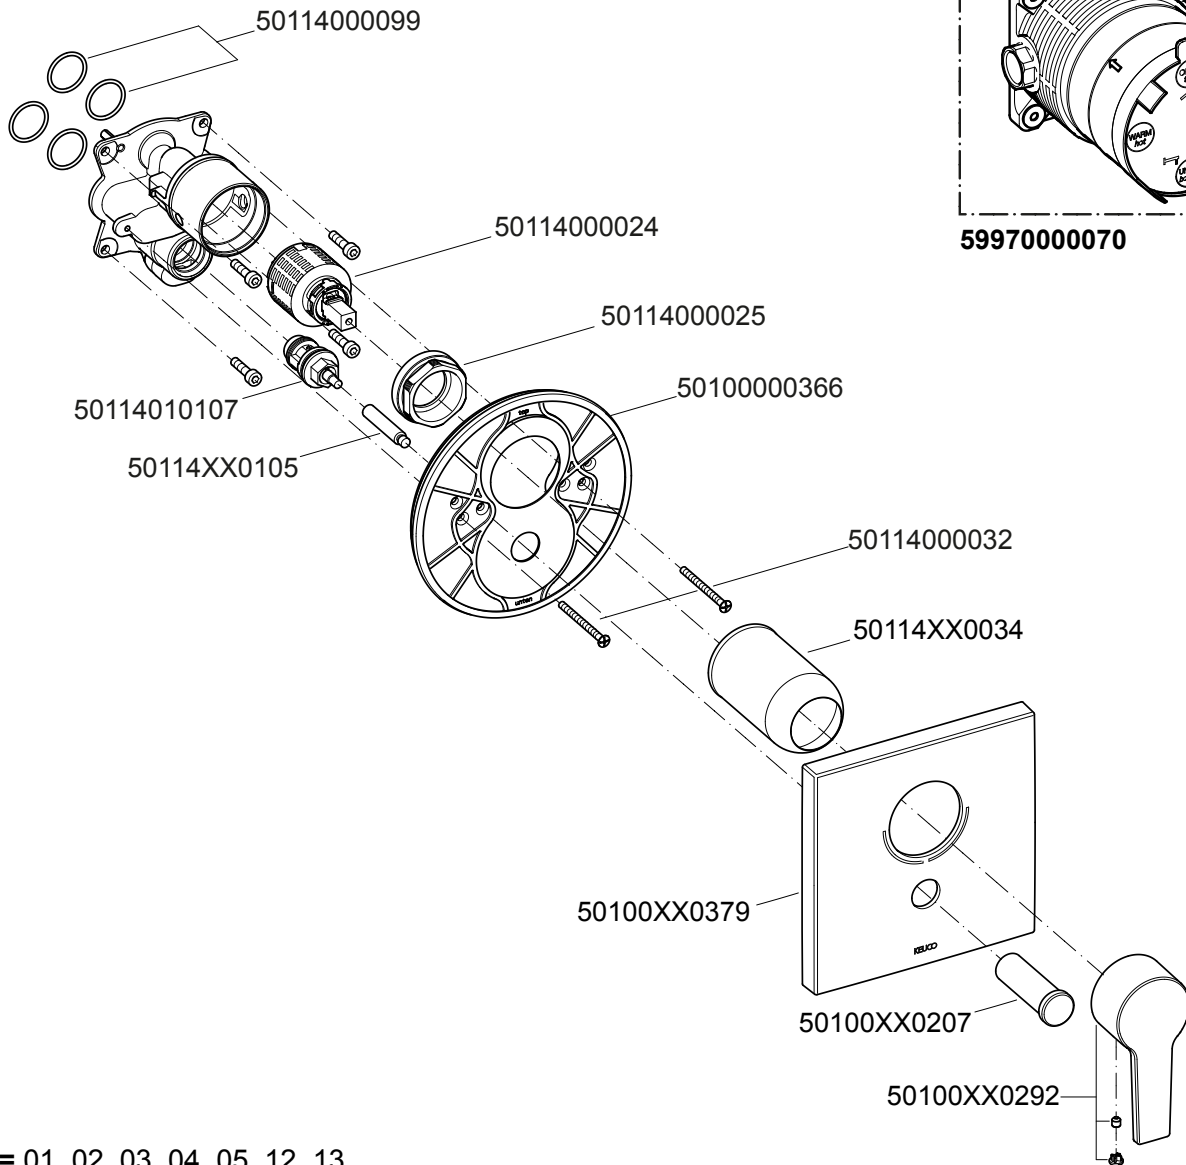

DE Ersatzteile

FR Liste de pièces

CS Sada náhradních

EN Spare parts

IT Elenco delle parti

PL Zestaw części

ES Piezas de recambio

NL Onderdelen

RU Запчасти

Edition 11

51172 XX0182 (> 11.2018)

XX = 01, 02, 03, 04, 05, 12, 13

<p>+ 59970000071</p> 	<p>+ 59970XX0182 (15mm) 59970XX0282 (25mm)</p> 	<p>+ 54970XX0401</p> 
<p>+30</p> 	<p>+X</p> 