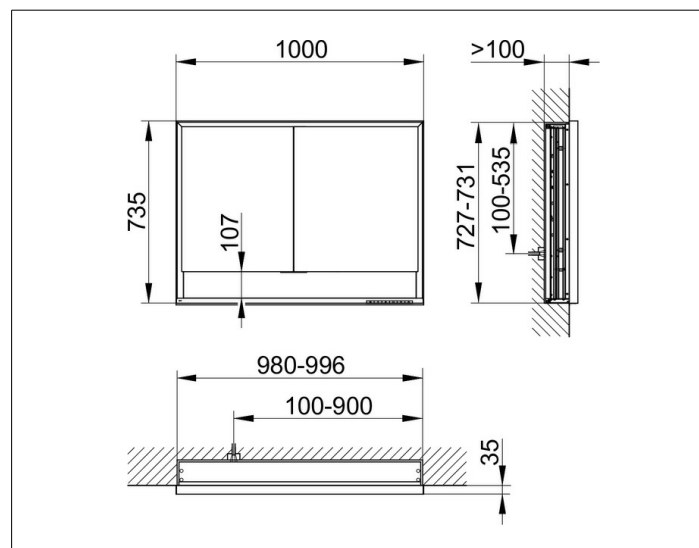

Royal Lumos

14334171304 Зеркальный шкаф

ИЗДЕЛИЕ**ЧЕРТЕЖ****ОПИСАНИЕ ИЗДЕЛИЯ**

для встраиваемого монтажа, с подогревом,
 бесступенчатая настройка тона подсветки от 2700
 Кельвин (теплая белая) до 6500 Кельвин (дневной свет),
 2 поворотные дверцы с двусторонним озеркаливанием
 стекла, корпус из анодированного серебристого алюминия,
 задняя стенка зеркальная

ОБОРУДОВАНИЕ

- 2 электрические розетки
- 2 x 2 переставляемые по высоте стеклянные полочки
- наружная полочка по всей ширине
- амортизатор дверцы

ПОВЕРХНОСТЬ

серебристый анодированный

ГАБАРИТЫ

1000 x 735 x 130 mm