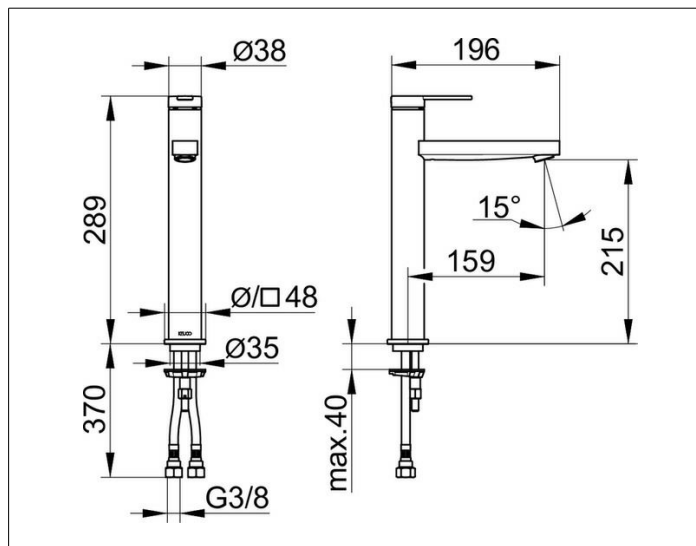

## IXMO

59510373100 Однорычажный смеситель для умывальника 210

## ОПИСАНИЕ ИЗДЕЛИЯ

без гарнитуры для слива и донного клапана,  
с розеткой (круглой и квадратной),  
монтаж на одно отверстие с системой быстрого монтажа,  
керамический картридж, аэратор M 24x1,  
угол наклона струи регулируется,  
гибкая подводка 570 мм, G 3/8 дюйма,  
поток воды ограничен 7,6 л/мин.